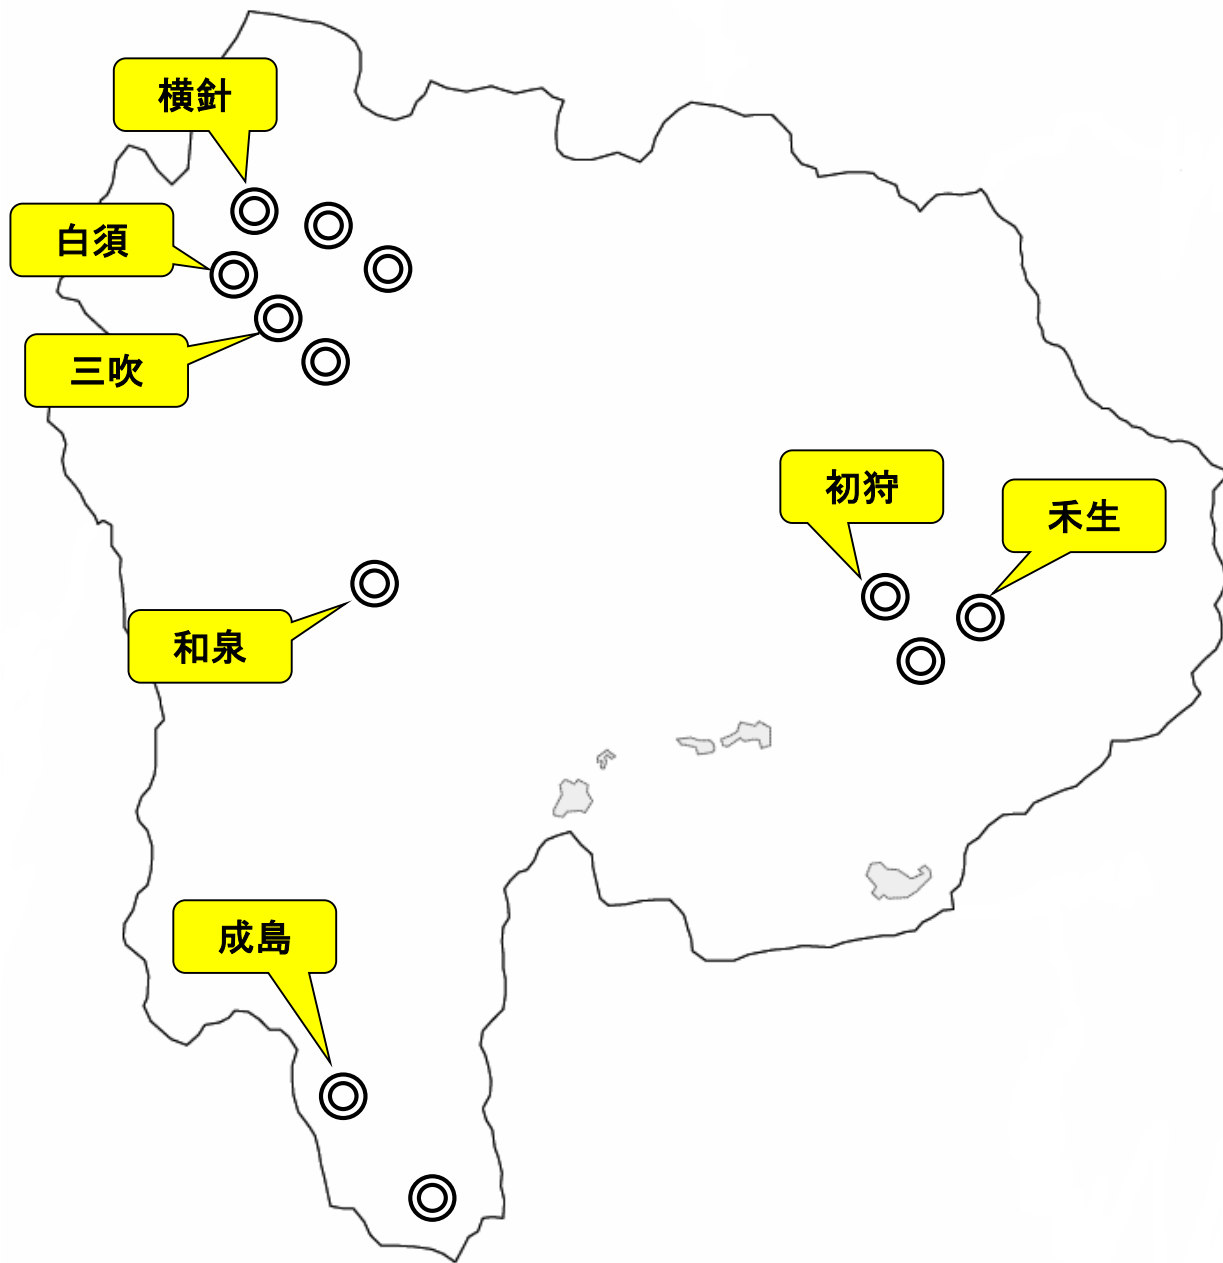

2020年8月現在 いもち病(葉)発病株率

場所	被害株率(%)	調査日
横針	4.0	8月12日
白須	14.0	
三吹	16.0	
和泉	22.0	8月18日
成島	2.0	
初狩	84.0	8月19日
禾生	22.0	

◎印のみの地点は本年調査休止

※青色は未発生、黄色は発生