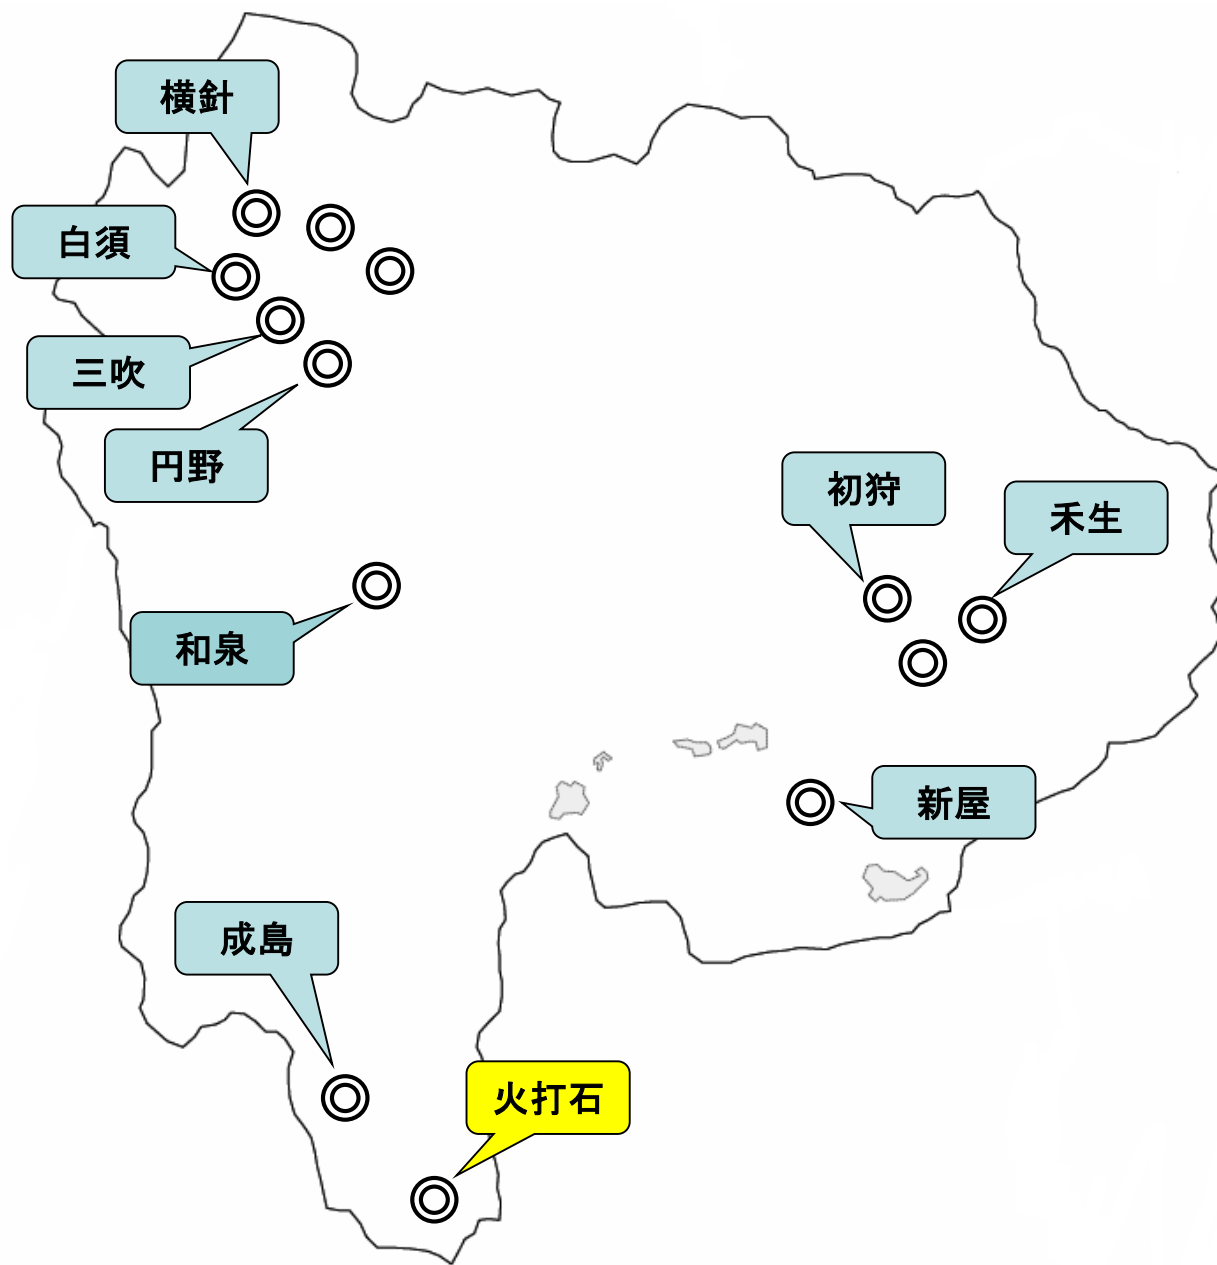

2021年7月現在 いもち病(葉)発病株率

場所	調査株率(%)	調査日
横針	0.0	7月6日
白須	0.0	
三吹	0.0	
円野	0.0	
和泉	0.0	7月7日
成島	0.0	
火打石	12.0	
初狩	0.0	7月13日
禾生	0.0	
新屋	0.0	

◎印のみの地点は本年調査休止

※青色は未発生、黄色は発生