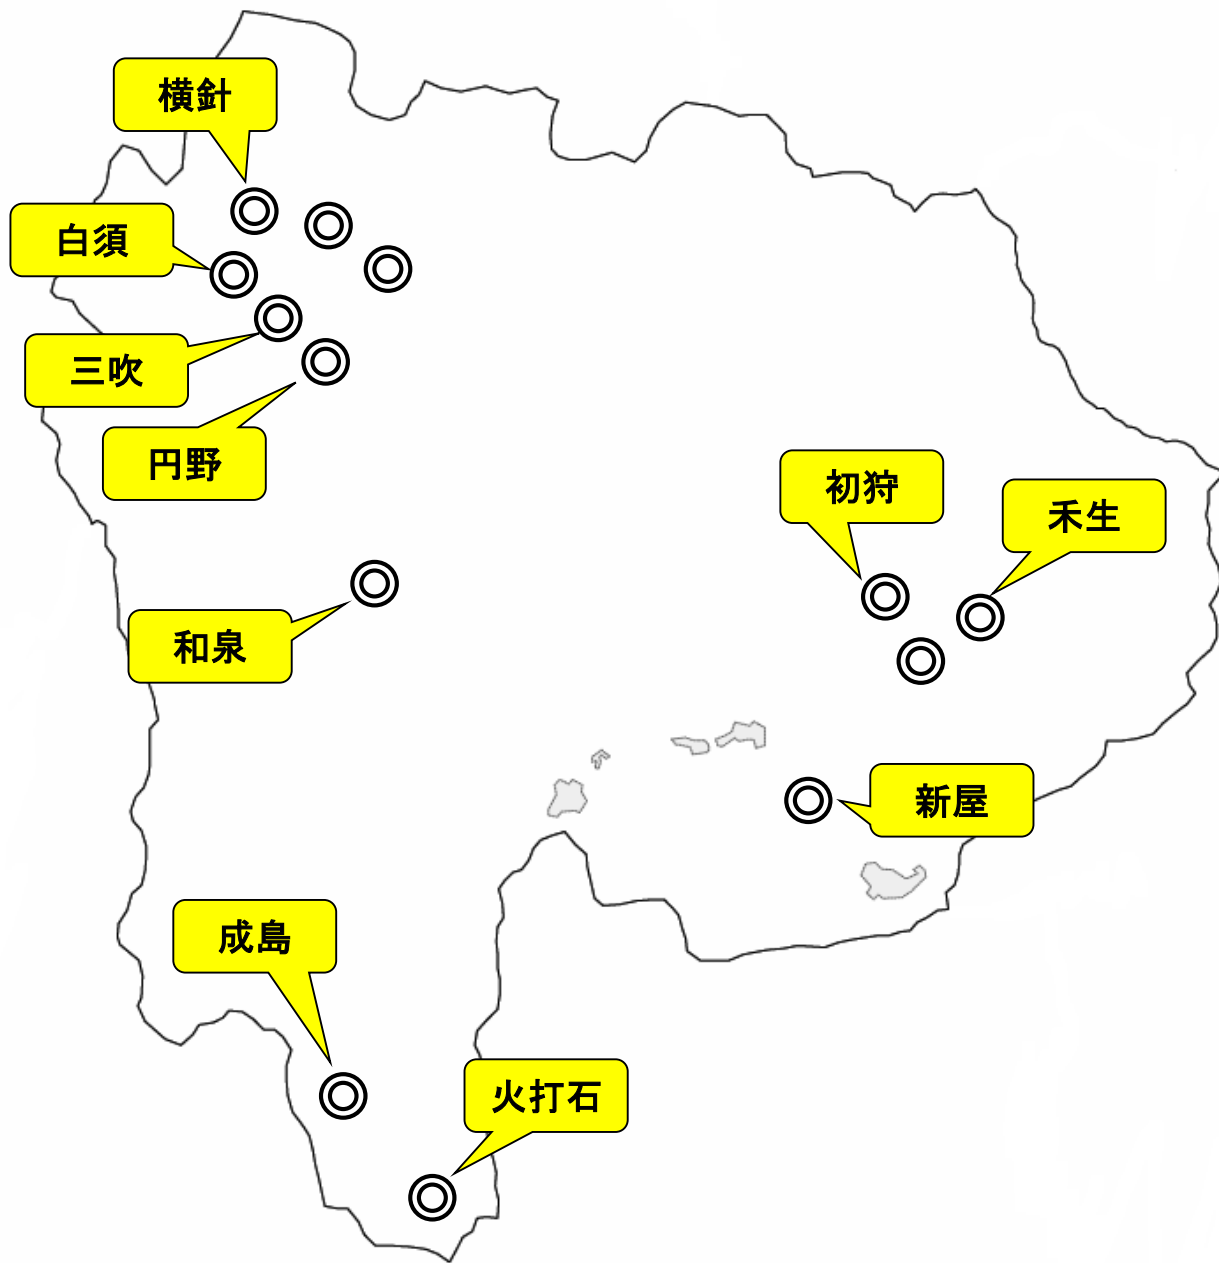

## 2021年9月上旬～中旬現在 いもち病

場所	いもち病(葉) 発病株率(%)	いもち病(穂) 発病穂率(%)	調査日
横針	4.0	1.6	9月7日
白須	12.0	1.8	
三吹	8.0	0.8	
円野	18.0	1.3	
和泉	8.0	0.0	9月13日
成島	26.0	1.8	
火打石	100	18.7	
初狩	14.0	1.2	9月8日
禾生	2.0	0.0	
新屋	12.0	2.4	

◎印のみの地点は本年調査休止

※青色は未発生、黄色は発生