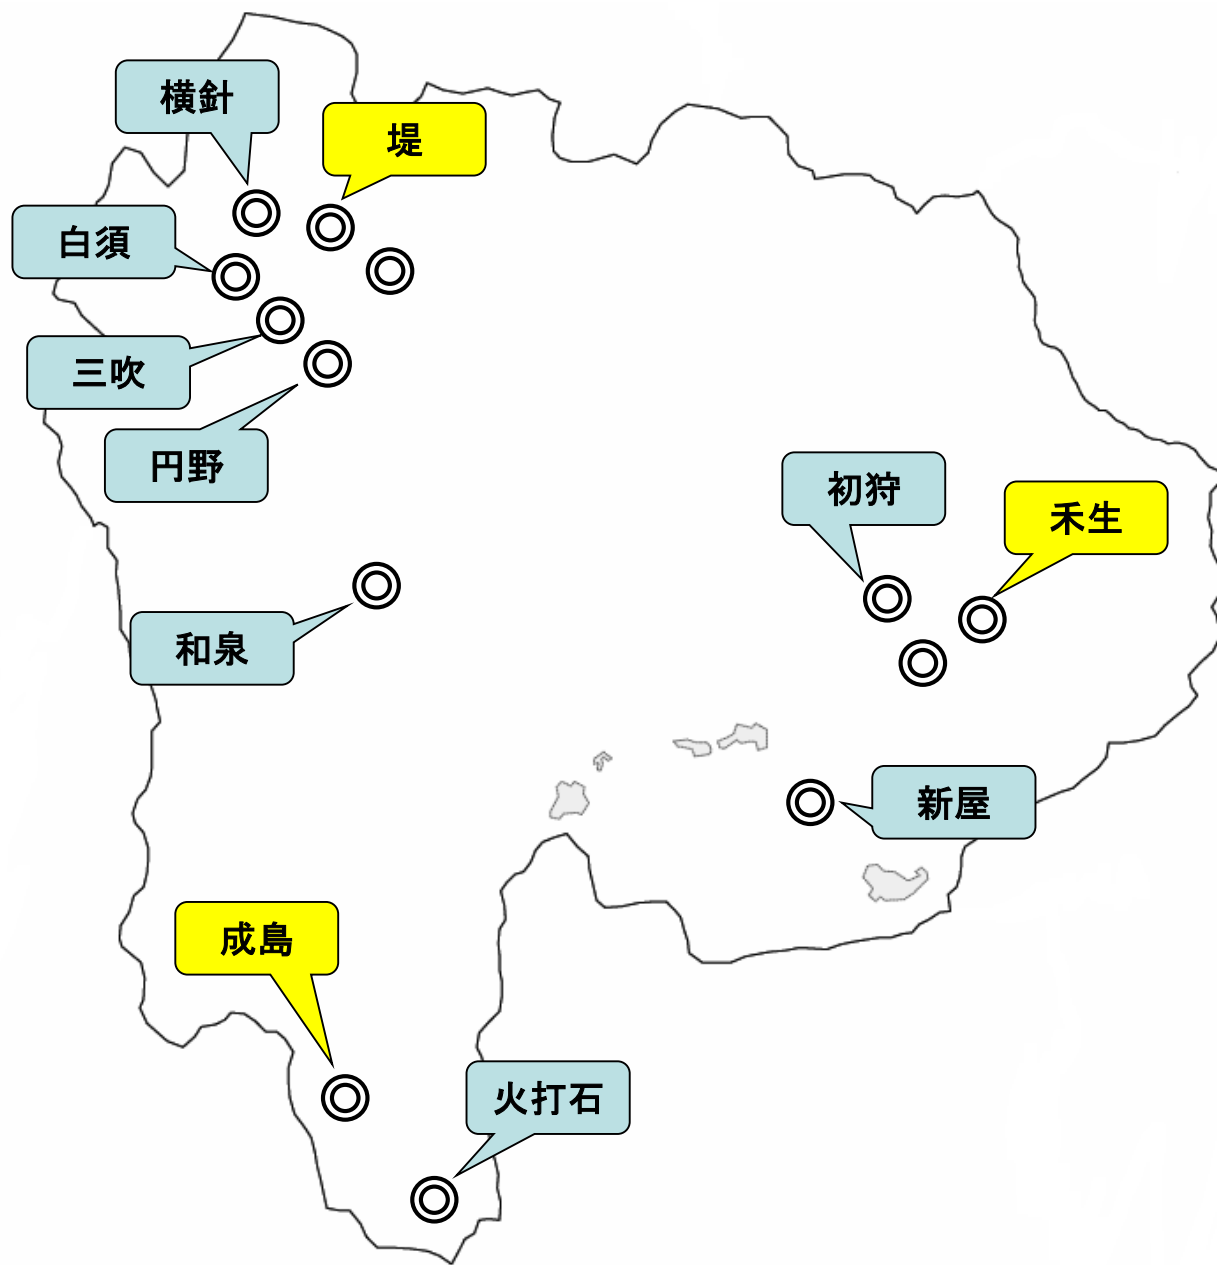

## 2023年8月現在 いもち病(葉)発病株率

場所	発病株率(%)	調査日
横針	0.0	8月7日
堤	.0	
白須	0.0	
三吹	0.0	
円野	0.0	
和泉	0.0	
和泉	0.0	8月8日
成島	32.0	
火打石	0.0	
初狩	0.0	8月18日
禾生	6.0	
新屋	0.0	
新屋	0.0	

◎印のみの地点は本年調査休止

※青色は未発生、黄色は発生