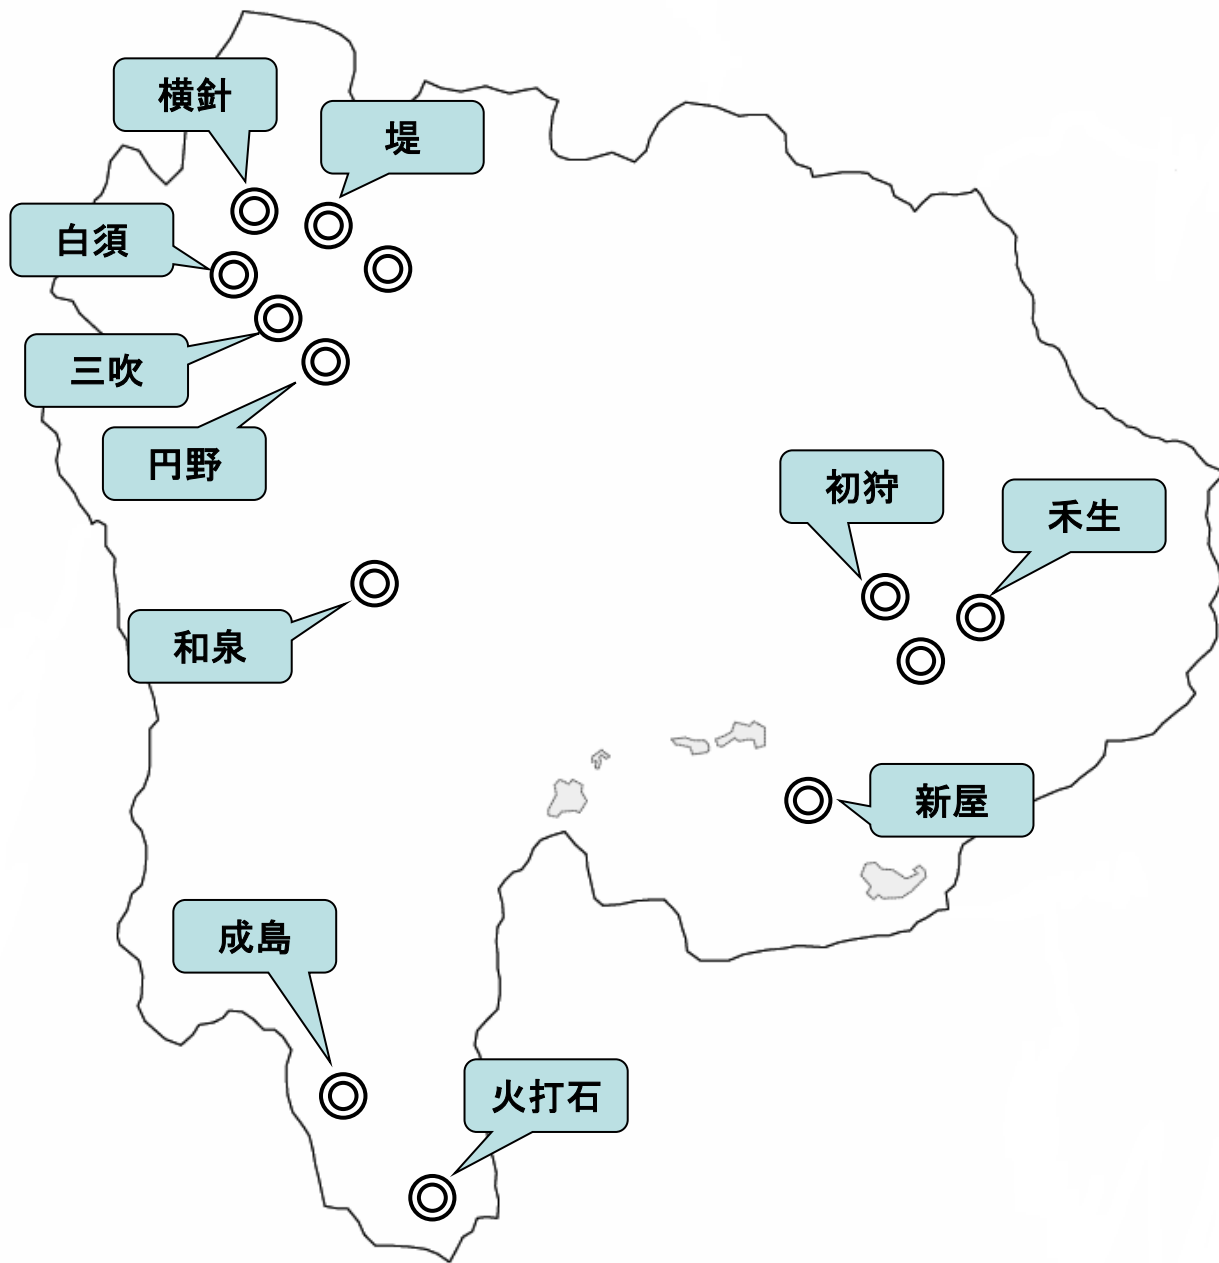

## 2024年6月現在 いもち病(葉)発病株率

場所	発生株率(%)	調査日
横針	0.0	6月12日
堤	0.0	
白須	0.0	
三吹	0.0	
円野	0.0	
和泉	0.0	6月18日
成島	0.0	
火打石	0.0	
初狩	0.0	6月19日
禾生	0.0	
新屋	0.0	

◎印のみの地点は本年調査休止

※青色は未発生、黄色は発生