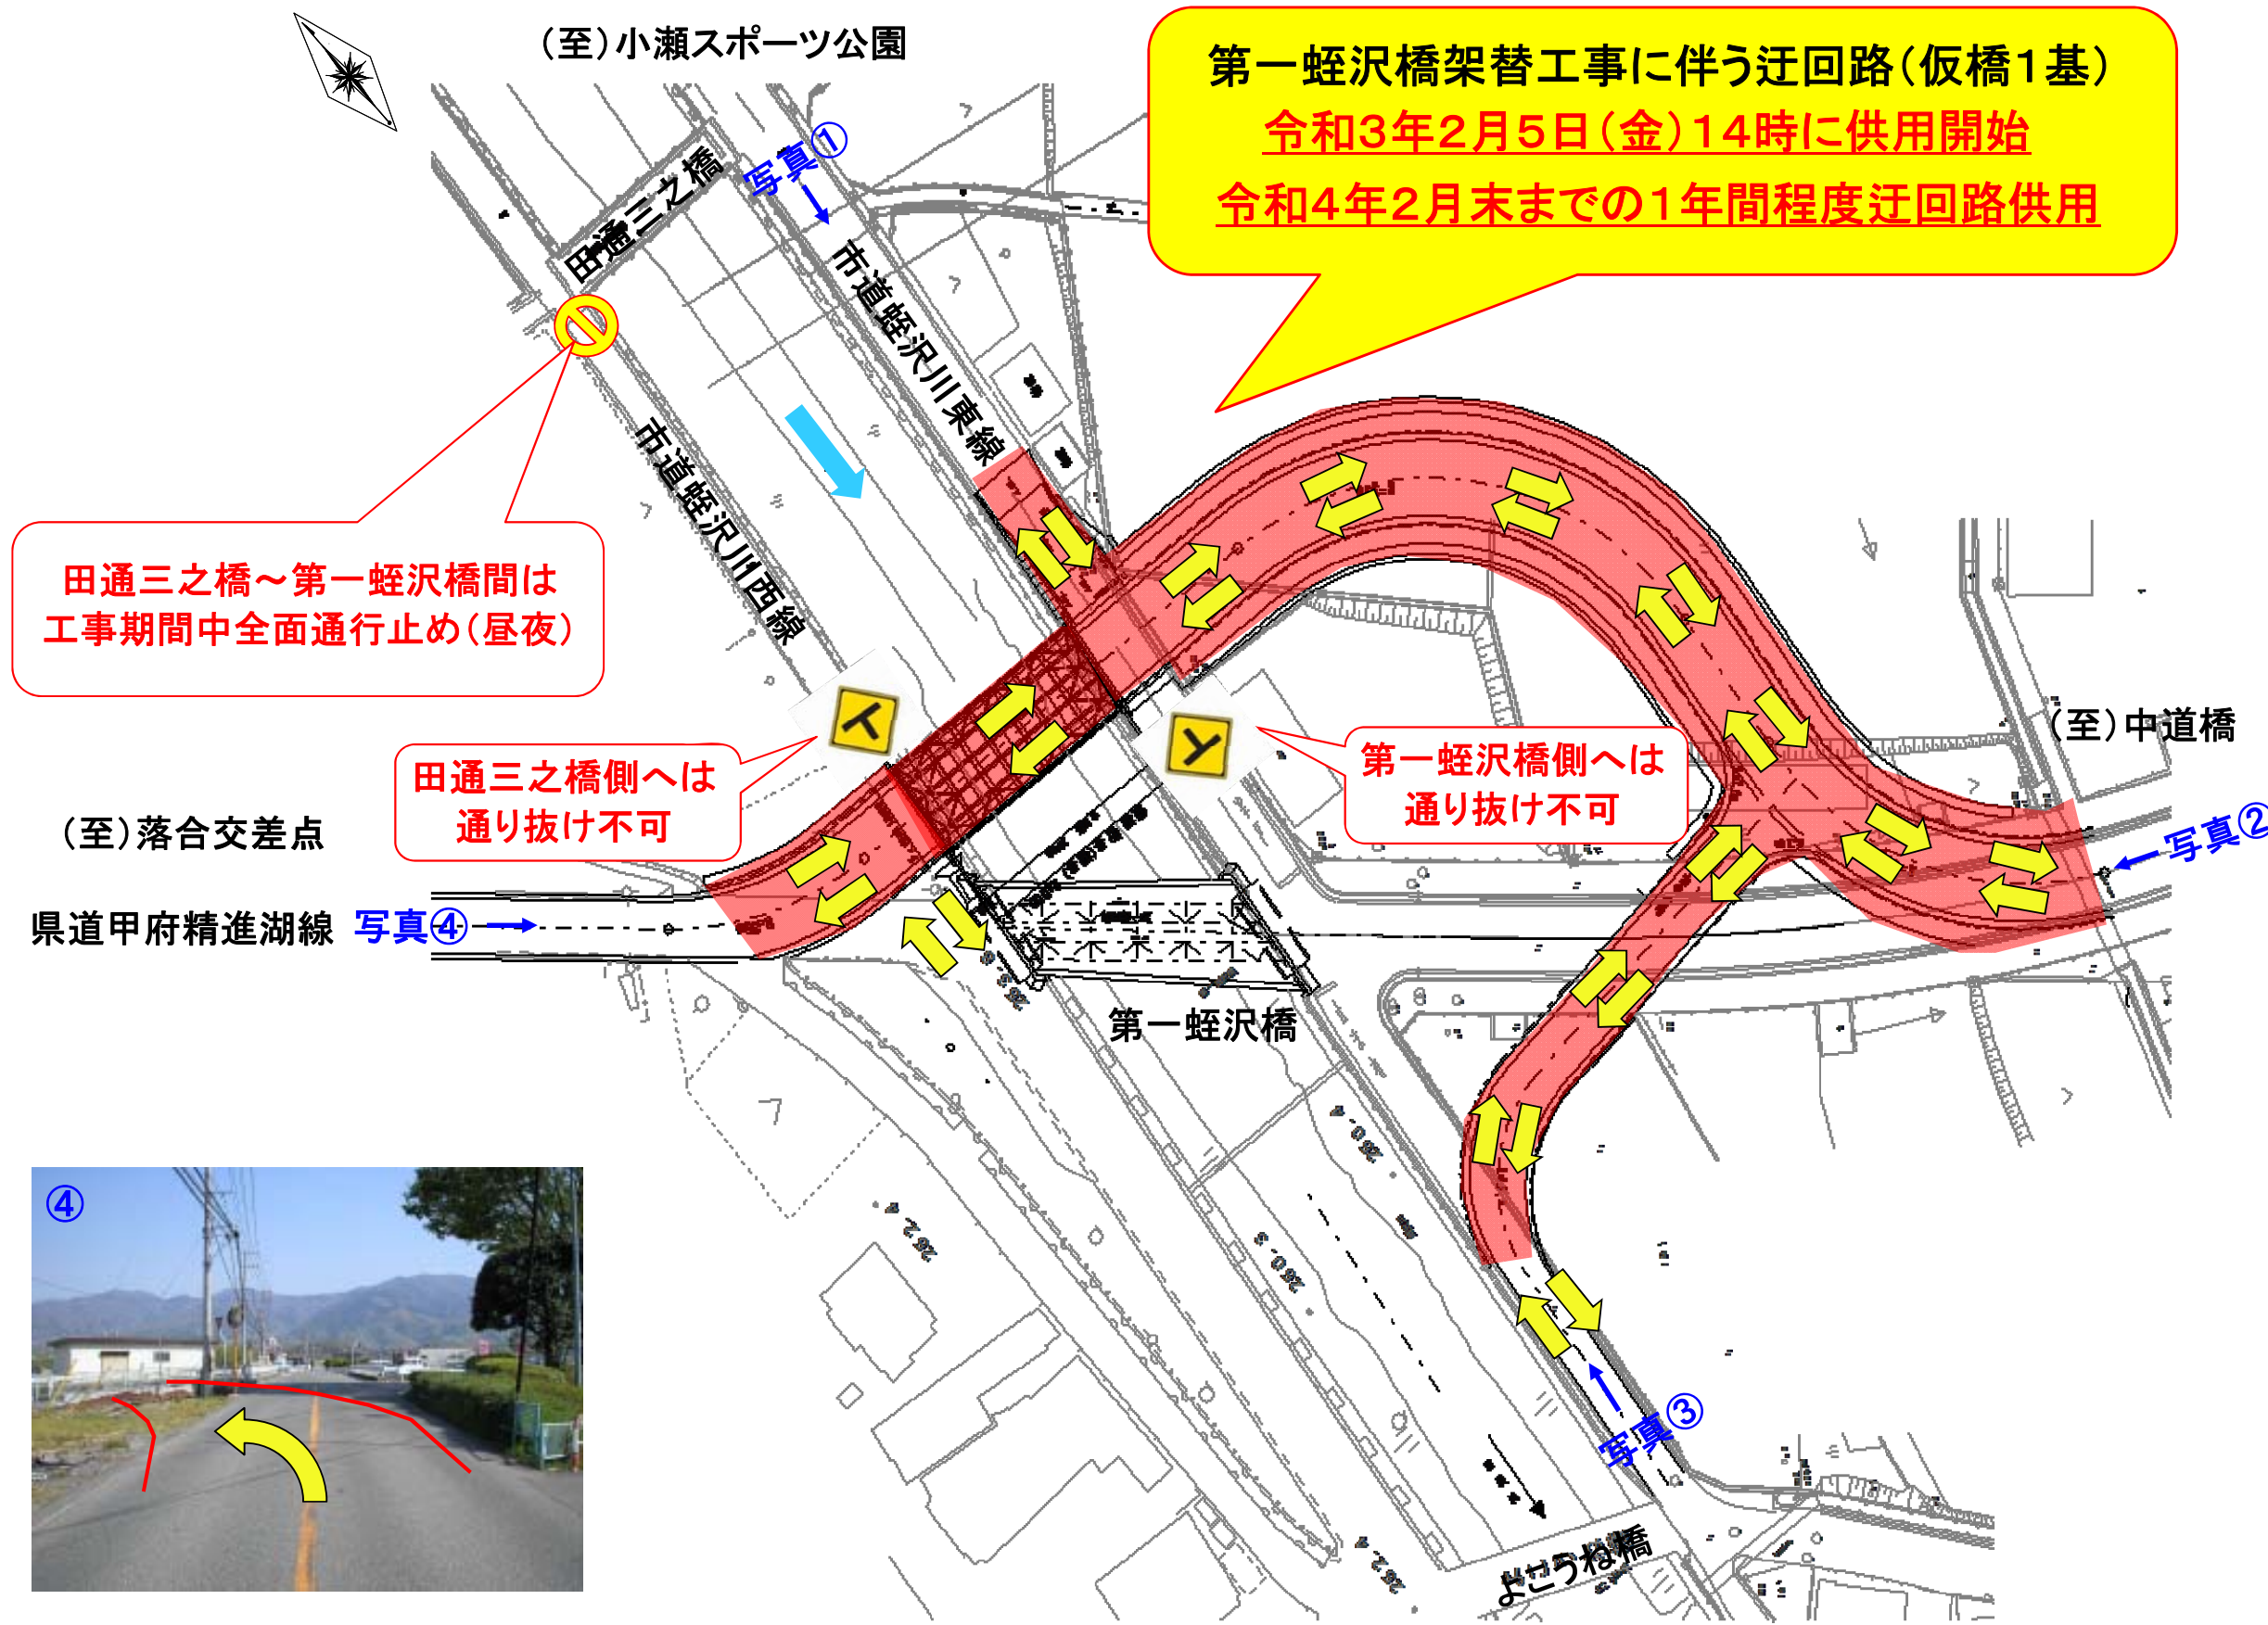

# ★第一蛭沢橋架替工事に伴う迂回路の供用開始日のお知らせ

※ 迂回路撤去時期は現時点での想定となりますので、前後することについてご了承ください。