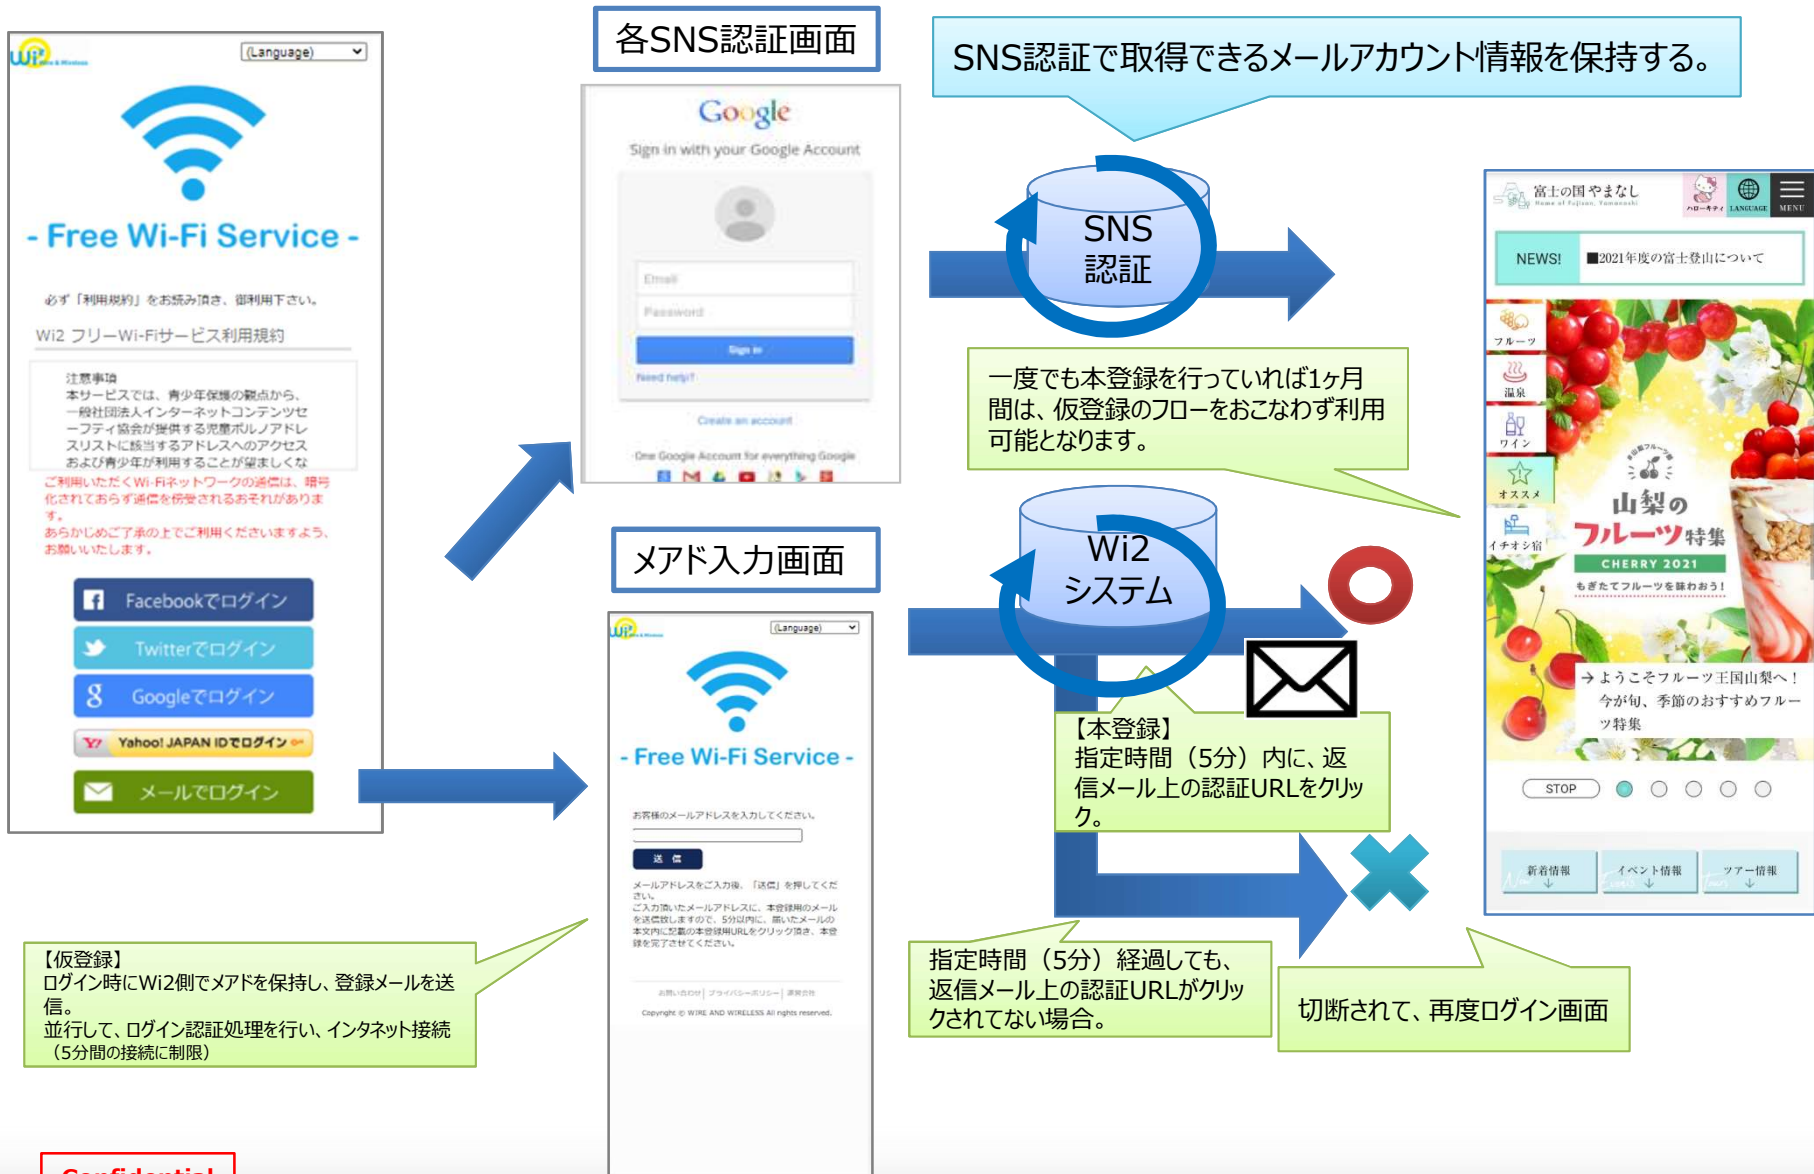

ご利用イメージ（接続方式 - 画面遷移 -）

Confidential

サービス仕様

※このWi-Fiは、南アルプスマイカー規制期間中、御利用いただけます。

	機能・要件	内容	備考
1	SSID	Hirogawara_Free_Wi-Fi	
2	接続時間	・60分	1日の利用回数の制限は無し
3	サービス提供時間	・24時間365日利用可能 (但し定期メンテナンス時間を除く)	
4	利用者登録方法	・各SNSサービスアカウント情報(※)または実在するメールアドレスのいずれかで登録 (※) Facebook、Twitter、Google、Yahoo!JAPAN、Weibo、QQ ・認証完了後、ご指定のURLへリダイレクト	