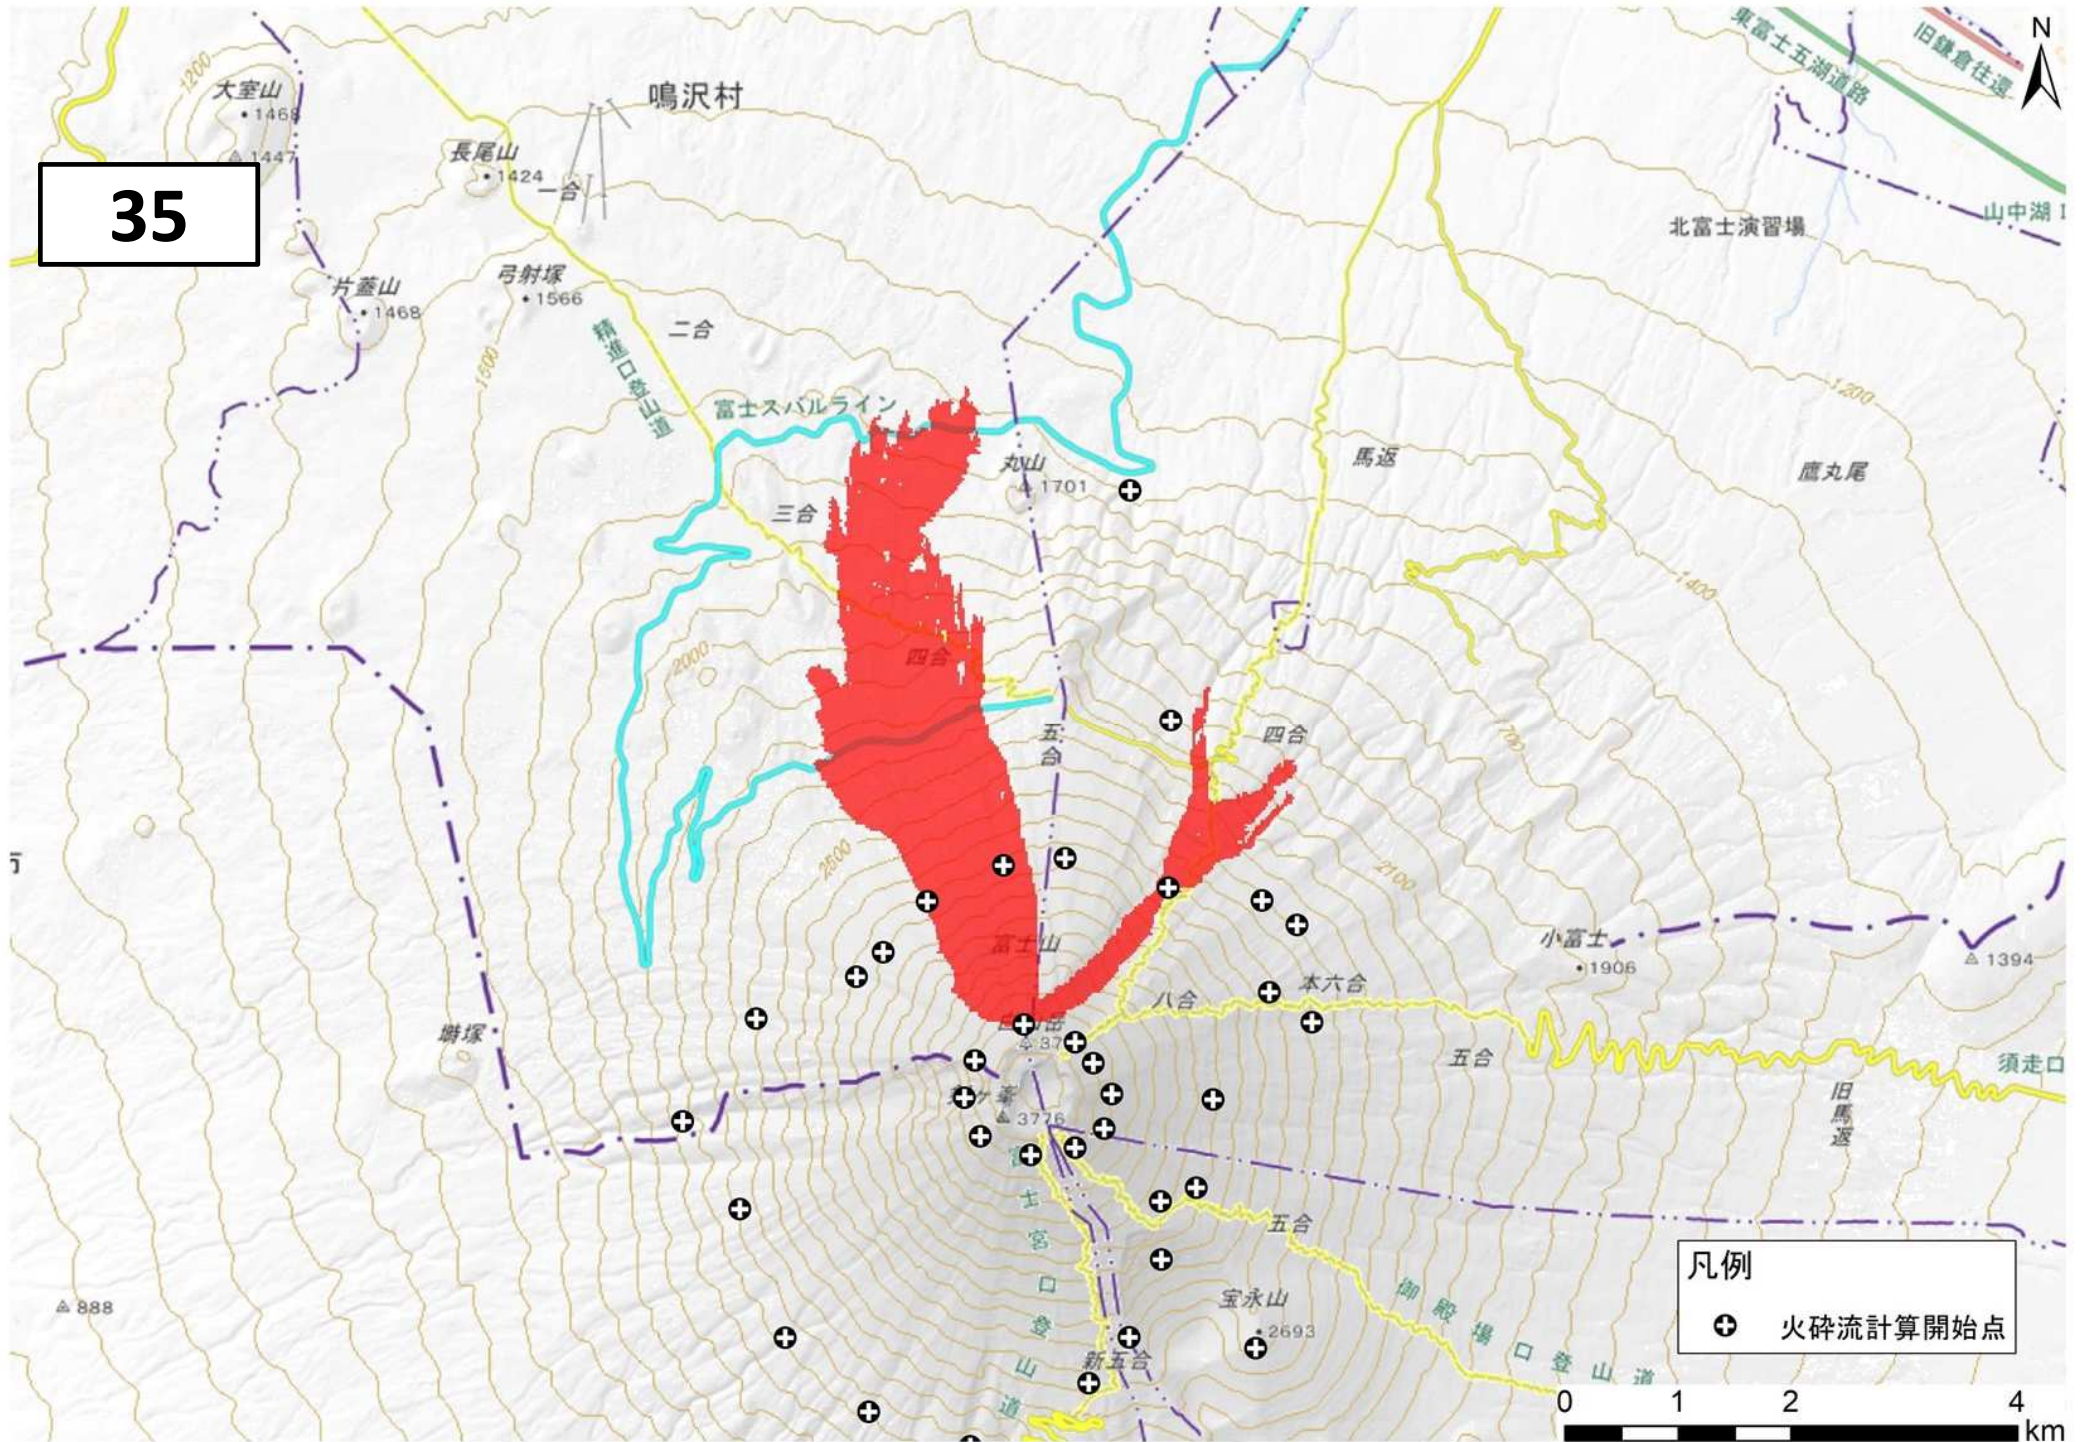

33

凡例
⊕ 火砕流計算開始点

34

凡例
⊕ 火砕流計算開始点

0 1 2 4 km

35

凡例
⊕ 火砕流計算開始点

21