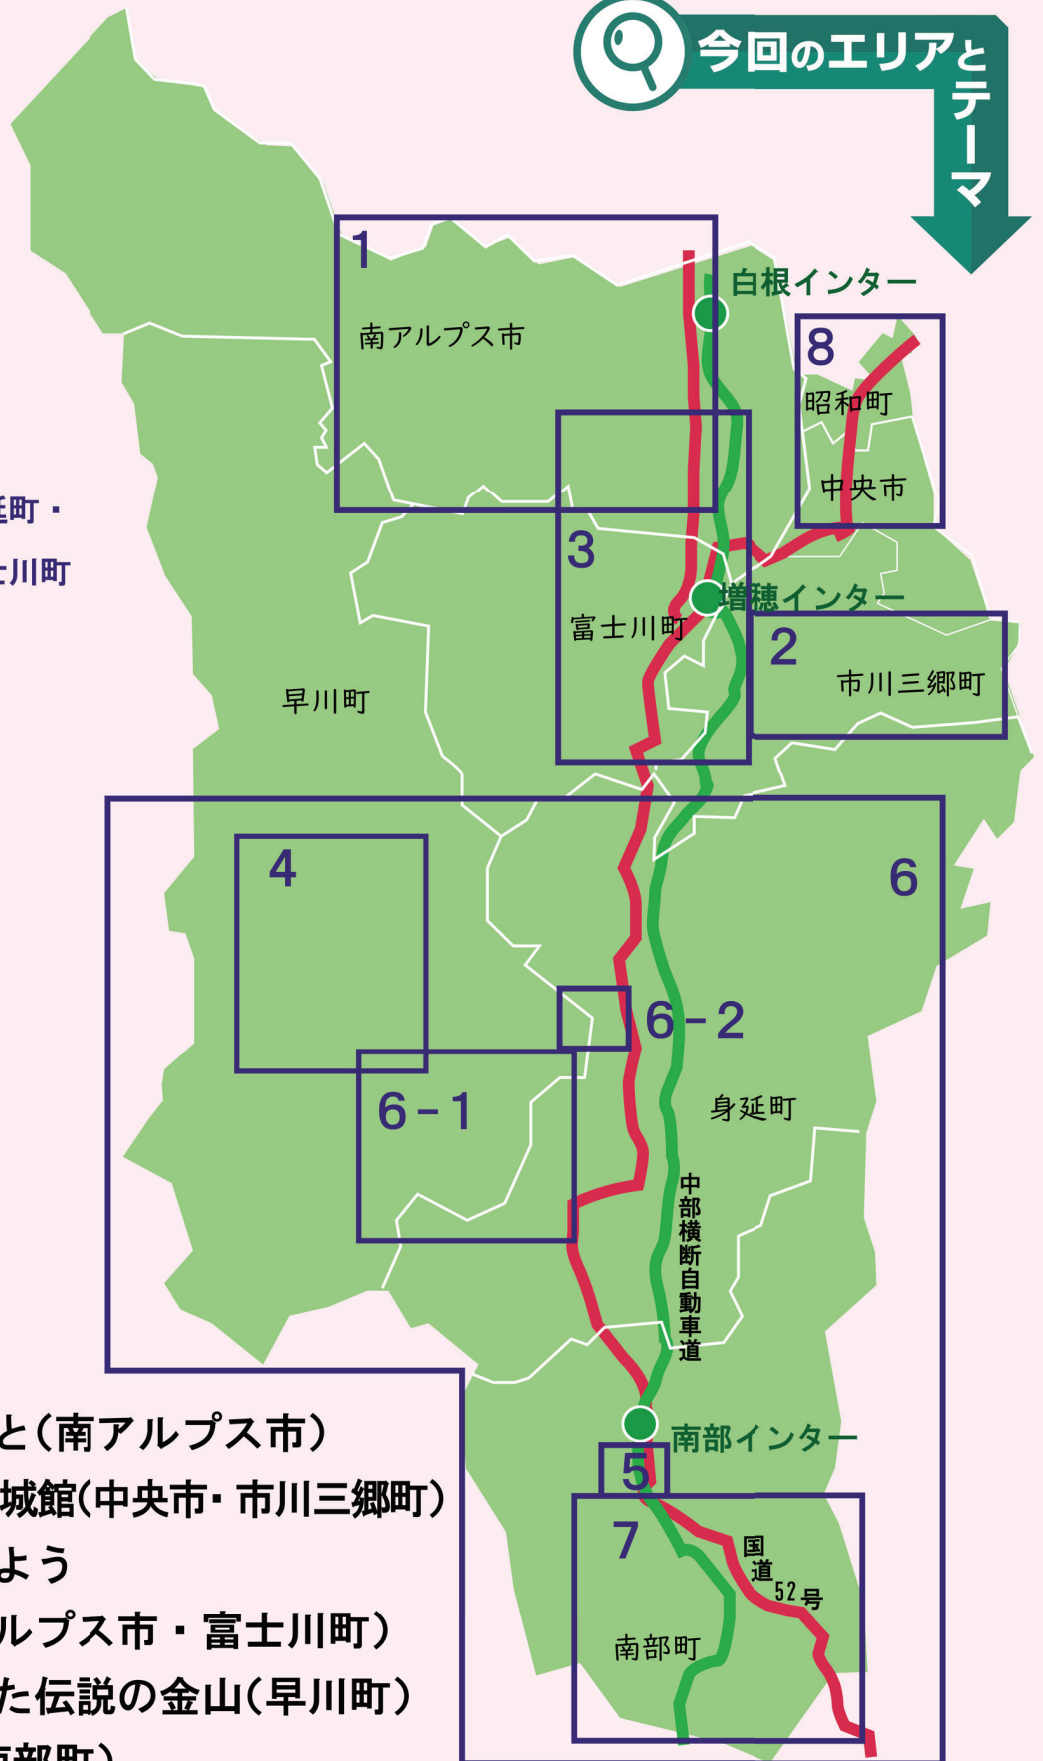

今回のエリアとテーマ

テーマ

- ・南アルプス市
- ・中央市
- ・西八代郡 - 市川三郷町
- ・南巨摩郡 - 早川町・身延町・南部町・富士川町
- ・中巨摩郡 - 昭和町

- 1 甲斐源氏のふるさと(南アルプス市)
- 2 天正壬午の乱と中世城館(中央市・市川三郷町)
- 3 大井荘を訪ねてみよう
(南アルプス市・富士川町)
- 4 戦国武田氏を支えた伝説の金山(早川町)
- 5 南部氏発祥の地(南部町)
- 6 祈りの道、戦いの道(市川三郷町・早川町・身延町・南部町)
6-1 祈りの道
6-2 戦いの道
- 7 甲駿国境の要塞地帯(南部町)
- 8 水との闘い、治水工事のエキスパートが住む地(中央市・昭和町)