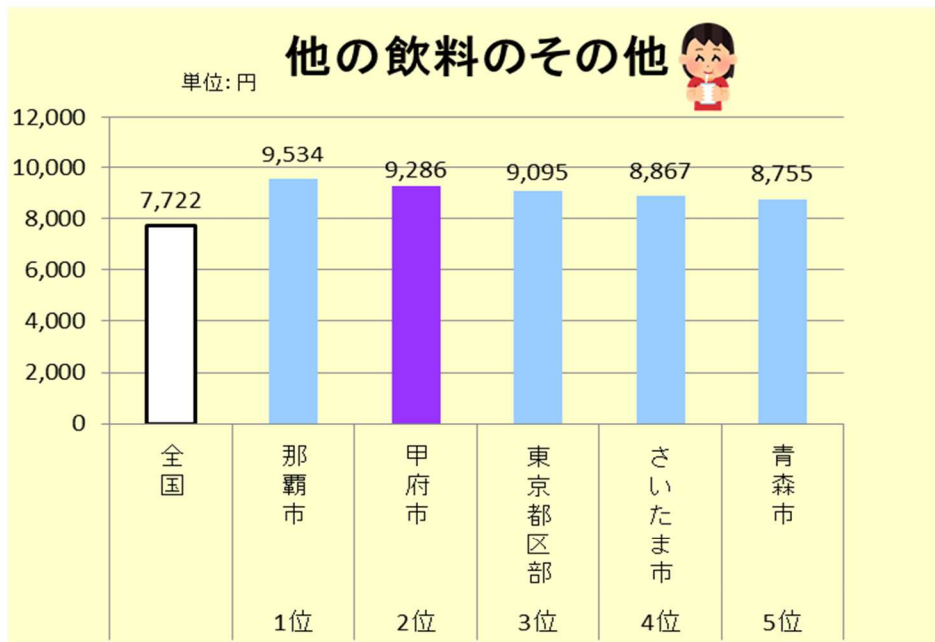

※1 対象世帯を無作為抽出しているため、単年データでは大きな変動が生じることがあり、傾向を安定して見るため、3か年平均でランキングしています。

※2 都道府県庁所在市及びそれ以外の政令指定都市（川崎市、相模原市、浜松市、堺市及び北九州市）の52都市

- このランキングの金額、又は数量は、表章単位未満の数値も含まれているため、金額、又は数量が互いに同値の都道府県がある場合でも順位が異なります。
- 生活の中で見慣れている様々な品目が、他都道府県や全国平均との比較の中、新たな輝きを放って見えることもありますので、毎年の結果を皆で楽しみ、身近な統計データとして暮らしの中でお気軽に御利用いただけましたら幸いです。

○ 家計調査 収支項目分類及びその内容例示	72
--	----

『食料支出金額』品目別 山梨県（甲府市）のランキング

家計調査では、品目別に都道府県庁所在市及びそれ以外の政令指定都市（※）の52都市における1世帯（二人以上の世帯）当たりの年間支出金額及びランキングを集計しています。

2019年（令和元年）～2021年（令和3年）平均の状況については、以下のとおりです。

※都道府県庁所在市以外の政令指定都市（川崎市、相模原市、浜松市、堺市及び北九州市）

（1）甲府市が1位の品目

(2) 甲府市が2位の品目

(3) 甲府市が4位の品目

(4) 甲府市が5位の品目

(5) 甲府市が下位の主な品目

(6) 甲府市 2019年～2021年平均 『食料支出金額』 品目別 上位下位一覧
1世帯(二人以上の世帯)当たり年間支出金額

上位5位

順位	支出金額	
1位	ぶどう	7,267 円
2位	まぐろ	8,663 円
	桃	3,301 円
	カツレツ	3,073 円
	やきとり	3,585 円
	他の飲料のその他	9,286 円
	ウイスキー	3,728 円
4位	プリン	1,970 円
	おにぎり・その他	5,854 円
	ハンバーグ	1,919 円
5位	あさり	908 円
	干しあじ	1,065 円
	きゅうり	4,231 円
	天ぷら・フライ	13,945 円