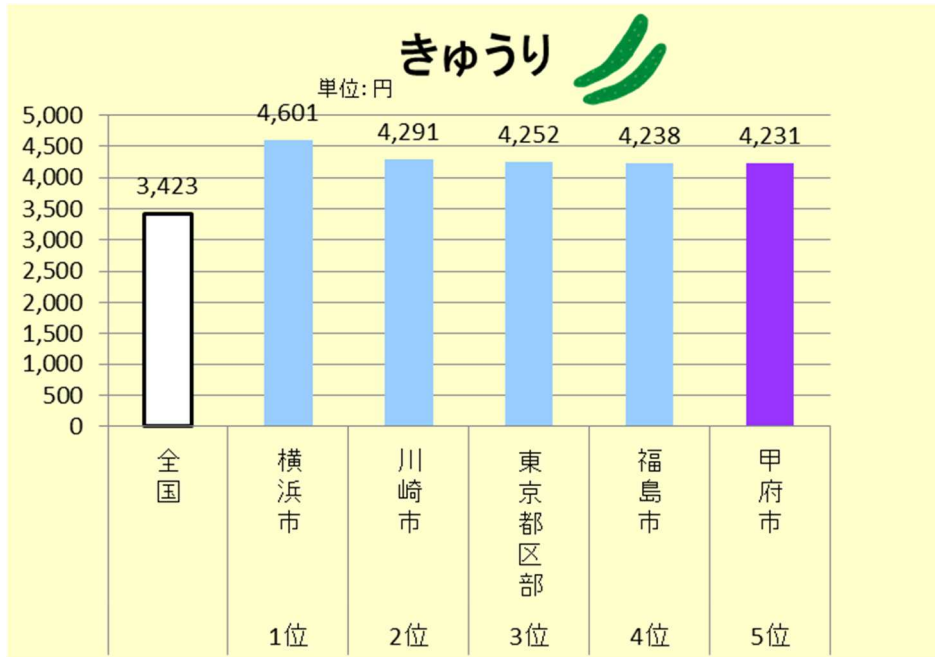

※1 対象世帯を無作為抽出しているため、単年データでは大きな変動が生じることがあり、傾向を安定して見るため、3か年平均でランキングしています。

※2 都道府県庁所在市及びそれ以外の政令指定都市（川崎市、相模原市、浜松市、堺市及び北九州市）の52都市

- このランキングの金額、又は数量は、表章単位未満の数値も含まれているため、金額、又は数量が互いに同値の都道府県がある場合でも順位が異なります。
- 生活の中で見慣れている様々な品目が、他都道府県や全国平均との比較の中、新たな輝きを放って見えることもありますので、毎年の結果を皆で楽しみ、身近な統計データとして暮らしの中でお気軽に御利用いただけましたら幸いです。

○ 家計調査 収支項目分類及びその内容例示	72
--	----

『食料支出金額』品目別 山梨県（甲府市）のランキング

家計調査では、品目別に都道府県庁所在市及びそれ以外の政令指定都市（※）の52都市における1世帯（二人以上の世帯）当たりの年間支出金額及びランキングを集計しています。

2019年（令和元年）～2021年（令和3年）平均の状況については、以下のとおりです。

※都道府県庁所在市以外の政令指定都市（川崎市、相模原市、浜松市、堺市及び北九州市）

（1）甲府市が1位の品目

(2) 甲府市が2位の品目

(3) 甲府市が4位の品目

(4) 甲府市が5位の品目

(5) 甲府市が下位の主な品目

(6) 甲府市 2019年～2021年平均 『食料支出金額』 品目別 上位下位一覧
1世帯(二人以上の世帯)当たり年間支出金額

上位5位

順位	支出金額	
1位	ぶどう	7,267 円
2位	まぐろ	8,663 円
	桃	3,301 円
	カツレツ	3,073 円
	やきとり	3,585 円
	他の飲料のその他	9,286 円
	ウイスキー	3,728 円
4位	プリン	1,970 円
	おにぎり・その他	5,854 円
	ハンバーグ	1,919 円
5位	あさり	908 円
	干しあじ	1,065 円
	きゅうり	4,231 円
	天ぷら・フライ	13,945 円

下位5位

順位	支出金額	
48位	即席麺	1,744 円
49位	他の穀類	4,901 円
	鮮魚	33,256 円
	鶏肉	13,039 円
	さつまいも	921 円
	大豆加工品	11,434 円
	マヨネーズ・マヨネーズ風調味料	1,156 円
50位	小麦粉	506 円
	ぶり	1,532 円
	油揚げ・がんもどき	2,190 円
	こんぶ	599 円
	梨	757 円
	バナナ	4,435 円
	油脂	4,420 円
	ケチャップ	571 円
51位	いわし	193 円
	豆腐	4,194 円
	りんご	3,522 円
	すいか	982 円
	しょう油	1,448 円
	酢	655 円
	そうざい材料セット	1,314 円
	ココア・ココア飲料	286 円
52位	たい	378 円
	他の鮮魚	3,858 円