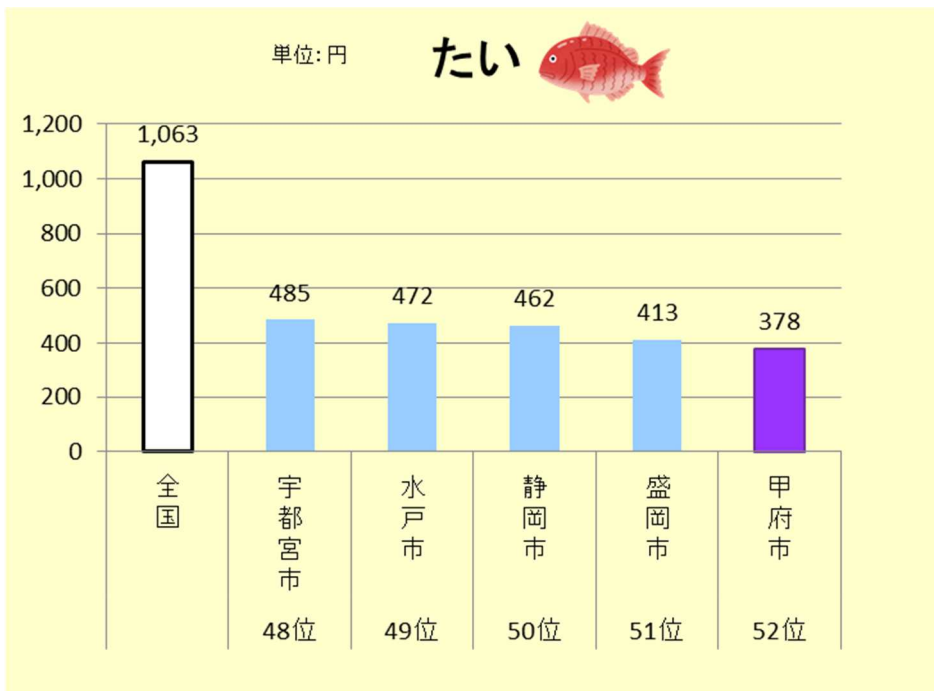

○ 家計調査 収支項目分類及びその内容例示	72
--	----

『食料支出金額』品目別 山梨県（甲府市）のランキング

家計調査では、品目別に都道府県庁所在市及びそれ以外の政令指定都市（※）の52都市における1世帯（二人以上の世帯）当たりの年間支出金額及びランキングを集計しています。

2019年（令和元年）～2021年（令和3年）平均の状況については、以下のとおりです。

※都道府県庁所在市以外の政令指定都市（川崎市、相模原市、浜松市、堺市及び北九州市）

（1）甲府市が1位の品目

(2) 甲府市が2位の品目

(3) 甲府市が4位の品目

(4) 甲府市が5位の品目

(5) 甲府市が下位の主な品目

(6) 甲府市 2019年～2021年平均 『食料支出金額』 品目別 上位下位一覧
1世帯(二人以上の世帯)当たり年間支出金額

上位5位

順位	支出金額	
1位	ぶどう	7,267 円
2位	まぐろ	8,663 円
	桃	3,301 円
	カツレツ	3,073 円
	やきとり	3,585 円
	他の飲料のその他	9,286 円
	ウイスキー	3,728 円
4位	プリン	1,970 円
	おにぎり・その他	5,854 円
	ハンバーグ	1,919 円
5位	あさり	908 円
	干しあじ	1,065 円
	きゅうり	4,231 円
	天ぷら・フライ	13,945 円

下位5位

順位	支出金額	
48位	即席麺	1,744 円
49位	他の穀類	4,901 円
	鮮魚	33,256 円
	鶏肉	13,039 円
	さつまいも	921 円
	大豆加工品	11,434 円
	マヨネーズ・マヨネーズ風調味料	1,156 円
50位	小麦粉	506 円
	ぶり	1,532 円
	油揚げ・がんもどき	2,190 円
	こんぶ	599 円
	梨	757 円
	バナナ	4,435 円
	油脂	4,420 円
	ケチャップ	571 円
51位	いわし	193 円
	豆腐	4,194 円
	りんご	3,522 円
	すいか	982 円
	しょう油	1,448 円
	酢	655 円
	そうざい材料セット	1,314 円
	ココア・ココア飲料	286 円
52位	たい	378 円
	他の鮮魚	3,858 円

(7) 3か年平均ランキングと単年ランキングの動向 二人以上の世帯の年間支出金額

順位	2019年～2021年 3か年平均 支出金額(円)		2019年		変動	2020年		変動	2021年		3か年平均 全国(円)
	単年	円	単年	円		単年	円				
1	ぶどう	7,267	1位	10,163	-	1位	6,252	↘	2位	5,385	3,054
2	まぐろ	8,663	4位	8,656	↗	2位	9,614	↘	8位	7,720	5,395
2	桃	3,301	2位	3,737	-	2位	3,327	↘	3位	2,840	1,019
2	カツレツ	3,073	3位	2,923	↗	2位	3,328	↘	3位	2,968	2,034
2	やきとり	3,585	7位	3,278	↗	1位	4,318	↘	8位	3,158	2,399
2	他の飲料のその他	9,286	24位	7,224	↗	14位	8,011	↗	1位	12,623	7,722
2	ウイスキー	3,728	2位	3,796	↘	3位	4,098	↗	9位	3,289	2,165
4	プリン	1,970	3位	1,902	↘	10位	1,864	↗	3位	2,143	1,649
4	おにぎり・その他	5,854	10位	5,499	↗	3位	5,771	↘	5位	6,292	4,715
4	ハンバーグ	1,919	2位	1,828	-	2位	2,075	↘	11位	1,853	1,471
5	あさり	908	15位	845	↗	7位	946	↗	2位	933	740
5	干しあじ	1,065	2位	1,286	↘	5位	1,010	↘	7位	898	620
5	きゅうり	4,231	4位	4,024	↘	5位	4,476	-	5位	4,194	3,423
5	天ぷら・フライ	13,945	8位	12,943	↗	3位	14,635	↘	7位	14,256	11,585