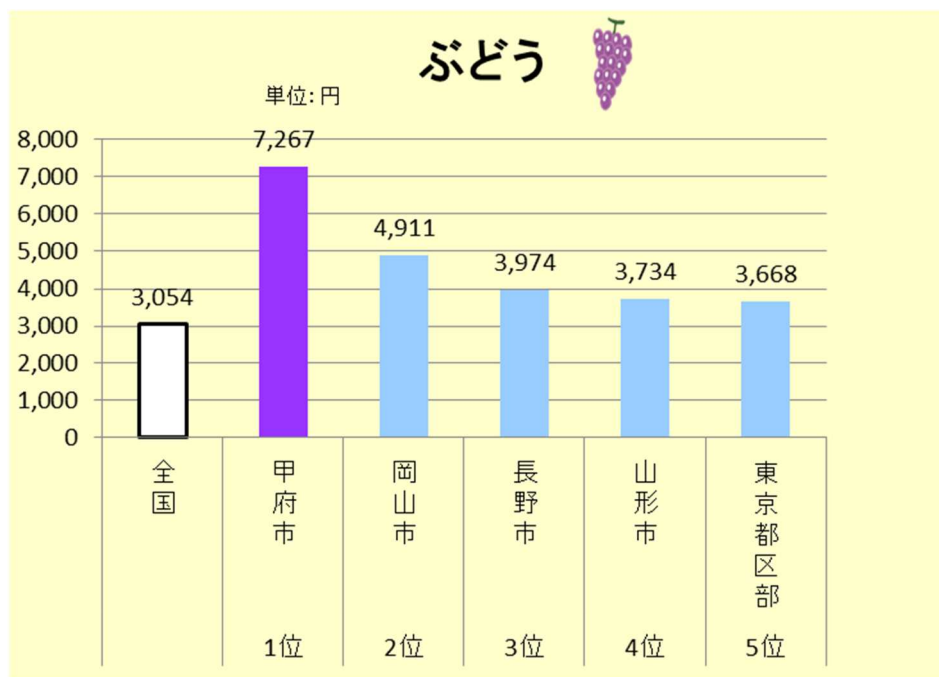

※1 対象世帯を無作為抽出しているため、単年データでは大きな変動が生じることがあり、傾向を安定して見るため、3か年平均でランキングしています。

※2 都道府県庁所在市及びそれ以外の政令指定都市（川崎市、相模原市、浜松市、堺市及び北九州市）の52都市

- このランキングの金額、又は数量は、表章単位未満の数値も含まれているため、金額、又は数量が互いに同値の都道府県がある場合でも順位が異なります。
- 生活の中で見慣れている様々な品目が、他都道府県や全国平均との比較の中、新たな輝きを放って見えることもありますので、毎年の結果を皆で楽しみ、身近な統計データとして暮らしの中でお気軽に御利用いただけましたら幸いです。

○ 『食料支出金額』品目別 山梨県（甲府市）のランキング	ページ
(1) 甲府市が1位の品目	1
(2) 甲府市が2位の品目	2
(3) 甲府市が4位の品目	4
(4) 甲府市が5位の品目	5
(5) 甲府市が下位の主な品目	7
(6) 上位下位一覧	8
(7) 3か年平均ランキングと単年ランキングの動向	9

○ ランキングデータ

(1) 「穀類」全品目	10
(2) 「魚介類」全品目	15
(3) 「肉類」全品目	26
(4) 「乳卵類」全品目	29
(5) 「生鮮野菜」全品目	31
(6) 「乾物・海藻、大豆加工品等」全品目	41
(7) 「果物」全品目	46
(8) 「油脂・調味料」全品目	51
(9) 「菓子類」全品目	56
(10) 「調理食品」全品目	59
(11) 「飲料」全品目	62
(12) 「酒類」全品目	66
(13) 「外食」全品目	69

○ 家計調査 収支項目分類及びその内容例示	72
--	----

『食料支出金額』品目別 山梨県（甲府市）のランキング

家計調査では、品目別に都道府県庁所在市及びそれ以外の政令指定都市（※）の52都市における1世帯（二人以上の世帯）当たりの年間支出金額及びランキングを集計しています。

2019年（令和元年）～2021年（令和3年）平均の状況については、以下のとおりです。

※都道府県庁所在市以外の政令指定都市（川崎市、相模原市、浜松市、堺市及び北九州市）

（1）甲府市が1位の品目

(2) 甲府市が2位の品目

(3) 甲府市が4位の品目

(4) 甲府市が5位の品目

(5) 甲府市が下位の主な品目

(6) 甲府市 2019年～2021年平均 『食料支出金額』 品目別 上位下位一覧
1世帯(二人以上の世帯)当たり年間支出金額

上位5位

順位	支出金額	
1位	ぶどう	7,267 円
2位	まぐろ	8,663 円
	桃	3,301 円
	カツレツ	3,073 円
	やきとり	3,585 円
	他の飲料のその他	9,286 円
	ウイスキー	3,728 円
4位	プリン	1,970 円
	おにぎり・その他	5,854 円
	ハンバーグ	1,919 円
5位	あさり	908 円
	干しあじ	1,065 円
	きゅうり	4,231 円
	天ぷら・フライ	13,945 円