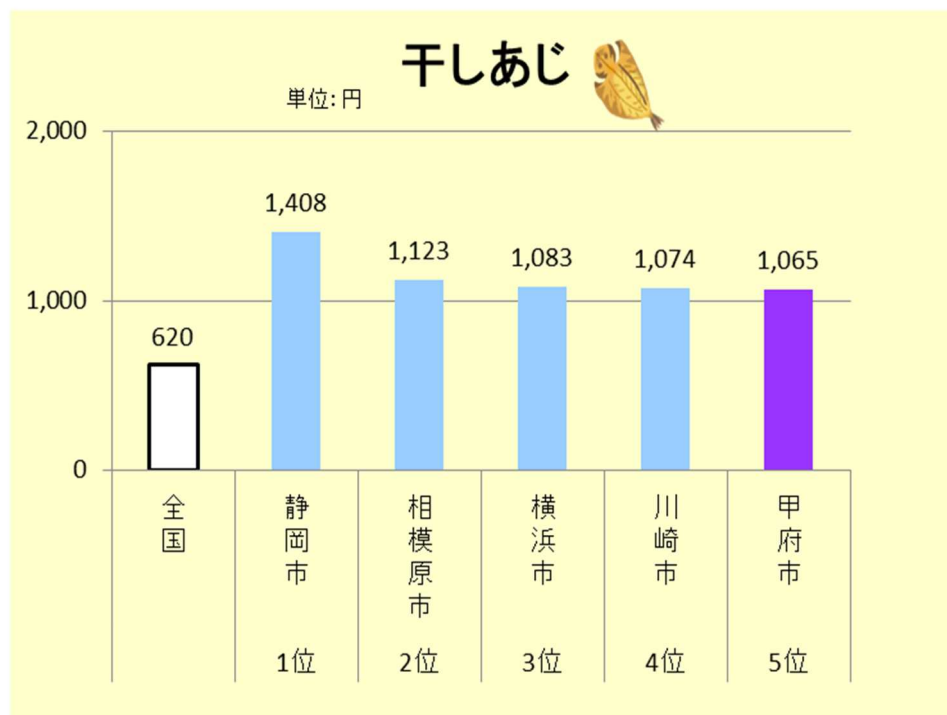

○ 家計調査 収支項目分類及びその内容例示	72
--	----

『食料支出金額』品目別 山梨県（甲府市）のランキング

家計調査では、品目別に都道府県庁所在市及びそれ以外の政令指定都市（※）の52都市における1世帯（二人以上の世帯）当たりの年間支出金額及びランキングを集計しています。

2019年（令和元年）～2021年（令和3年）平均の状況については、以下のとおりです。

※都道府県庁所在市以外の政令指定都市（川崎市、相模原市、浜松市、堺市及び北九州市）

（1）甲府市が1位の品目

(2) 甲府市が2位の品目

(3) 甲府市が4位の品目

(4) 甲府市が5位の品目

(5) 甲府市が下位の主な品目

(6) 甲府市 2019年～2021年平均 『食料支出金額』 品目別 上位下位一覧
1世帯(二人以上の世帯)当たり年間支出金額

上位5位

順位	支出金額	
1位	ぶどう	7,267 円
2位	まぐろ	8,663 円
	桃	3,301 円
	カツレツ	3,073 円
	やきとり	3,585 円
	他の飲料のその他	9,286 円
	ウイスキー	3,728 円
4位	プリン	1,970 円
	おにぎり・その他	5,854 円
	ハンバーグ	1,919 円
5位	あさり	908 円
	干しあじ	1,065 円
	きゅうり	4,231 円
	天ぷら・フライ	13,945 円

下位5位

順位	支出金額	
48位	即席麺	1,744 円
49位	他の穀類	4,901 円
	鮮魚	33,256 円
	鶏肉	13,039 円
	さつまいも	921 円
	大豆加工品	11,434 円
	マヨネーズ・マヨネーズ風調味料	1,156 円
50位	小麦粉	506 円
	ぶり	1,532 円
	油揚げ・がんもどき	2,190 円
	こんぶ	599 円
	梨	757 円
	バナナ	4,435 円
	油脂	4,420 円
	ケチャップ	571 円
51位	いわし	193 円
	豆腐	4,194 円
	りんご	3,522 円
	すいか	982 円
	しょう油	1,448 円
	酢	655 円
	そうざい材料セット	1,314 円
	ココア・ココア飲料	286 円
52位	たい	378 円
	他の鮮魚	3,858 円

(7) 3か年平均ランキングと単年ランキングの動向 二人以上の世帯の年間支出金額

順位	2019年～2021年 3か年平均 支出金額(円)		2019年		変動	2020年		変動	2021年		3か年平均 全国(円)
	単年	円	単年	円		単年	円				
1	ぶどう	7,267	1位	10,163	-	1位	6,252	↘	2位	5,385	3,054
2	まぐろ	8,663	4位	8,656	↗	2位	9,614	↘	8位	7,720	5,395
2	桃	3,301	2位	3,737	-	2位	3,327	↘	3位	2,840	1,019
2	カツレツ	3,073	3位	2,923	↗	2位	3,328	↘	3位	2,968	2,034
2	やきとり	3,585	7位	3,278	↗	1位	4,318	↘	8位	3,158	2,399
2	他の飲料のその他	9,286	24位	7,224	↗	14位	8,011	↗	1位	12,623	7,722
2	ウイスキー	3,728	2位	3,796	↘	3位	4,098	↗	9位	3,289	2,165
4	プリン	1,970	3位	1,902	↘	10位	1,864	↗	3位	2,143	1,649
4	おにぎり・その他	5,854	10位	5,499	↗	3位	5,771	↘	5位	6,292	4,715
4	ハンバーグ	1,919	2位	1,828	-	2位	2,075	↘	11位	1,853	1,471
5	あさり	908	15位	845	↗	7位	946	↗	2位	933	740
5	干しあじ	1,065	2位	1,286	↘	5位	1,010	↘	7位	898	620
5	きゅうり	4,231	4位	4,024	↘	5位	4,476	-	5位	4,194	3,423
5	天ぷら・フライ	13,945	8位	12,943	↗	3位	14,635	↘	7位	14,256	11,585