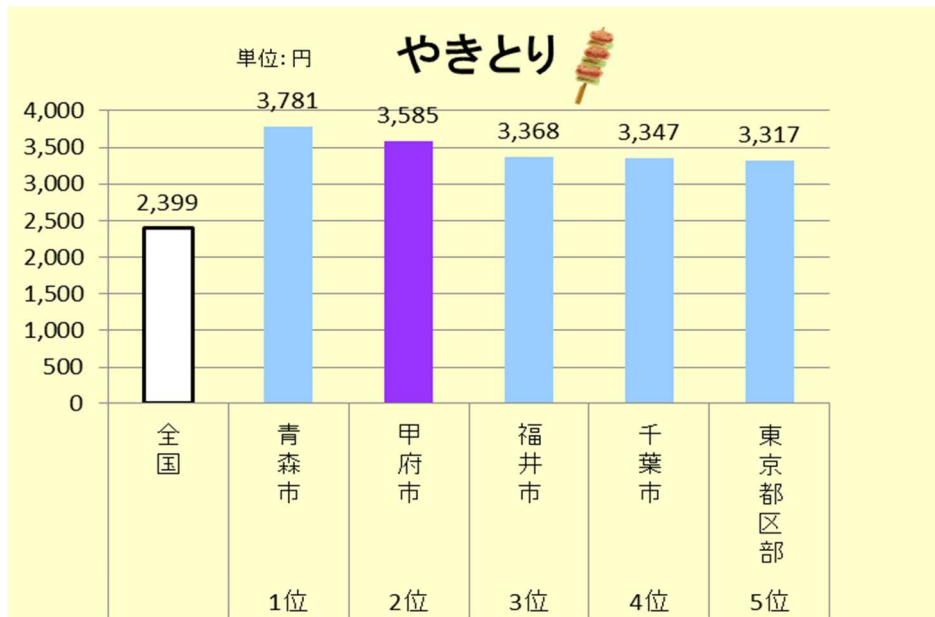

※1 対象世帯を無作為抽出しているため、単年データでは大きな変動が生じることがあり、傾向を安定して見るため、3か年平均でランキングしています。

※2 都道府県庁所在市及びそれ以外の政令指定都市（川崎市、相模原市、浜松市、堺市及び北九州市）の52都市

- このランキングの金額、又は数量は、表章単位未満の数値も含まれているため、金額、又は数量が互いに同値の都道府県がある場合でも順位が異なります。
- 生活の中で見慣れている様々な品目が、他都道府県や全国平均との比較の中、新たな輝きを放って見えることもありますので、毎年の結果を皆で楽しみ、身近な統計データとして暮らしの中でお気軽に御利用いただけましたら幸いです。

○ 家計調査 収支項目分類及びその内容例示	72
--	----

『食料支出金額』品目別 山梨県（甲府市）のランキング

家計調査では、品目別に都道府県庁所在市及びそれ以外の政令指定都市（※）の52都市における1世帯（二人以上の世帯）当たりの年間支出金額及びランキングを集計しています。

2019年（令和元年）～2021年（令和3年）平均の状況については、以下のとおりです。

※都道府県庁所在市以外の政令指定都市（川崎市、相模原市、浜松市、堺市及び北九州市）

（1）甲府市が1位の品目

(2) 甲府市が2位の品目

(3) 甲府市が4位の品目

(4) 甲府市が5位の品目

(5) 甲府市が下位の主な品目

(6) 甲府市 2019年～2021年平均 『食料支出金額』 品目別 上位下位一覧
1世帯(二人以上の世帯)当たり年間支出金額

上位5位

順位	支出金額	
1位	ぶどう	7,267 円
2位	まぐろ	8,663 円
	桃	3,301 円
	カツレツ	3,073 円
	やきとり	3,585 円
	他の飲料のその他	9,286 円
	ウイスキー	3,728 円
4位	プリン	1,970 円
	おにぎり・その他	5,854 円
	ハンバーグ	1,919 円
5位	あさり	908 円
	干しあじ	1,065 円
	きゅうり	4,231 円
	天ぷら・フライ	13,945 円