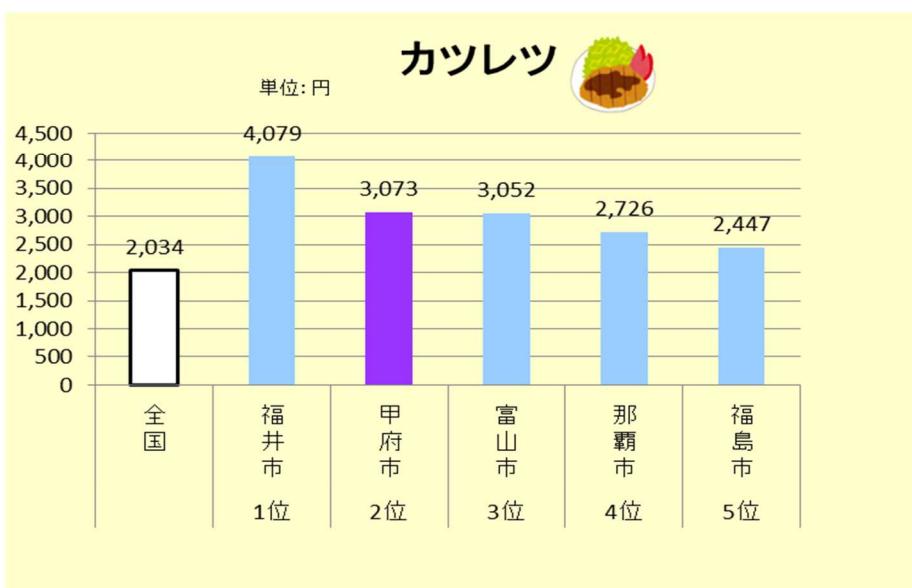

※1 対象世帯を無作為抽出しているため、単年データでは大きな変動が生じることがあり、傾向を安定して見るため、3か年平均でランキングしています。

※2 都道府県庁所在市及びそれ以外の政令指定都市（川崎市、相模原市、浜松市、堺市及び北九州市）の52都市

- このランキングの金額、又は数量は、表章単位未満の数値も含まれているため、金額、又は数量が互いに同値の都道府県がある場合でも順位が異なります。
- 生活の中で見慣れている様々な品目が、他都道府県や全国平均との比較の中、新たな輝きを放って見えることもありますので、毎年の結果を皆で楽しみ、身近な統計データとして暮らしの中でお気軽に御利用いただけましたら幸いです。

○ 『食料支出金額』品目別 山梨県（甲府市）のランキング	ページ
(1) 甲府市が1位の品目	1
(2) 甲府市が2位の品目	2
(3) 甲府市が4位の品目	4
(4) 甲府市が5位の品目	5
(5) 甲府市が下位の主な品目	7
(6) 上位下位一覧	8
(7) 3か年平均ランキングと単年ランキングの動向	9

○ ランキングデータ

(1) 「穀類」全品目	10
(2) 「魚介類」全品目	15
(3) 「肉類」全品目	26
(4) 「乳卵類」全品目	29
(5) 「生鮮野菜」全品目	31
(6) 「乾物・海藻、大豆加工品等」全品目	41
(7) 「果物」全品目	46
(8) 「油脂・調味料」全品目	51
(9) 「菓子類」全品目	56
(10) 「調理食品」全品目	59
(11) 「飲料」全品目	62
(12) 「酒類」全品目	66
(13) 「外食」全品目	69

○ 家計調査 収支項目分類及びその内容例示	72
--	----

『食料支出金額』品目別 山梨県（甲府市）のランキング

家計調査では、品目別に都道府県庁所在市及びそれ以外の政令指定都市（※）の52都市における1世帯（二人以上の世帯）当たりの年間支出金額及びランキングを集計しています。

2019年（令和元年）～2021年（令和3年）平均の状況については、以下のとおりです。

※都道府県庁所在市以外の政令指定都市（川崎市、相模原市、浜松市、堺市及び北九州市）

（1）甲府市が1位の品目

(2) 甲府市が2位の品目

(3) 甲府市が4位の品目

(4) 甲府市が5位の品目

(5) 甲府市が下位の主な品目

(6) 甲府市 2019年～2021年平均 『食料支出金額』 品目別 上位下位一覧
1世帯(二人以上の世帯)当たり年間支出金額

上位5位

順位	支出金額	
1位	ぶどう	7,267 円
2位	まぐろ	8,663 円
	桃	3,301 円
	カツレツ	3,073 円
	やきとり	3,585 円
	他の飲料のその他	9,286 円
	ウイスキー	3,728 円
4位	プリン	1,970 円
	おにぎり・その他	5,854 円
	ハンバーグ	1,919 円
5位	あさり	908 円
	干しあじ	1,065 円
	きゅうり	4,231 円
	天ぷら・フライ	13,945 円