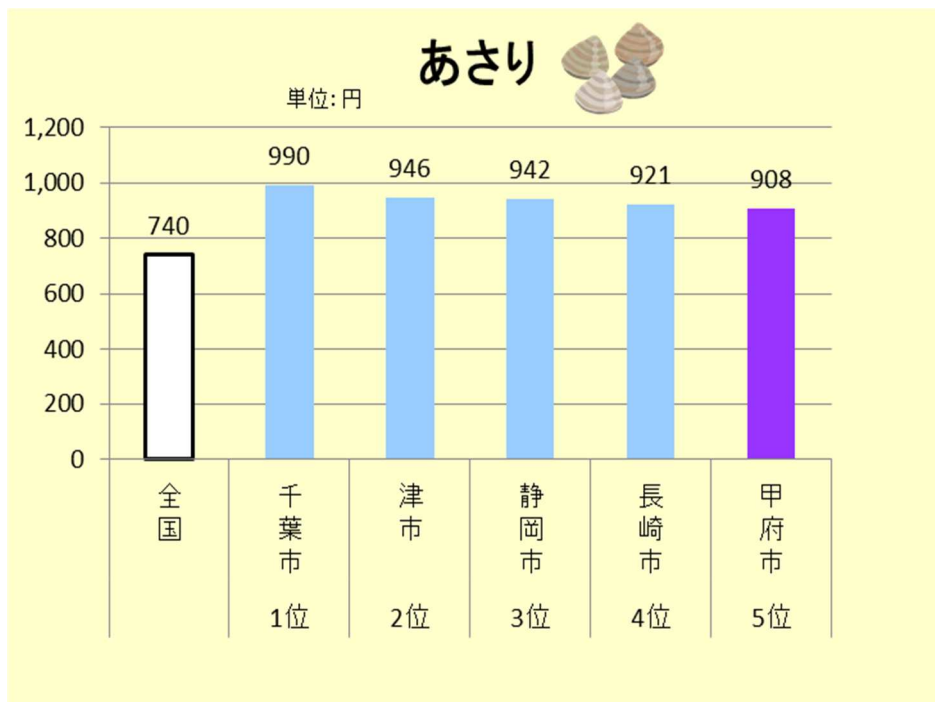

○ 家計調査 収支項目分類及びその内容例示	72
--	----

『食料支出金額』品目別 山梨県（甲府市）のランキング

家計調査では、品目別に都道府県庁所在市及びそれ以外の政令指定都市（※）の52都市における1世帯（二人以上の世帯）当たりの年間支出金額及びランキングを集計しています。

2019年（令和元年）～2021年（令和3年）平均の状況については、以下のとおりです。

※都道府県庁所在市以外の政令指定都市（川崎市、相模原市、浜松市、堺市及び北九州市）

（1）甲府市が1位の品目

(2) 甲府市が2位の品目

(3) 甲府市が4位の品目

(4) 甲府市が5位の品目

(5) 甲府市が下位の主な品目

(6) 甲府市 2019年～2021年平均 『食料支出金額』 品目別 上位下位一覧
1世帯(二人以上の世帯)当たり年間支出金額

上位5位

順位	支出金額	
1位	ぶどう	7,267 円
2位	まぐろ	8,663 円
	桃	3,301 円
	カツレツ	3,073 円
	やきとり	3,585 円
	他の飲料のその他	9,286 円
	ウイスキー	3,728 円
4位	プリン	1,970 円
	おにぎり・その他	5,854 円
	ハンバーグ	1,919 円
5位	あさり	908 円
	干しあじ	1,065 円
	きゅうり	4,231 円
	天ぷら・フライ	13,945 円

下位5位

順位	支出金額	
48位	即席麺	1,744 円
49位	他の穀類	4,901 円
	鮮魚	33,256 円
	鶏肉	13,039 円
	さつまいも	921 円
	大豆加工品	11,434 円
	マヨネーズ・マヨネーズ風調味料	1,156 円
50位	小麦粉	506 円
	ぶり	1,532 円
	油揚げ・がんもどき	2,190 円
	こんぶ	599 円
	梨	757 円
	バナナ	4,435 円
	油脂	4,420 円
	ケチャップ	571 円
51位	いわし	193 円
	豆腐	4,194 円
	りんご	3,522 円
	すいか	982 円
	しょう油	1,448 円
	酢	655 円
	そうざい材料セット	1,314 円
	ココア・ココア飲料	286 円
52位	たい	378 円
	他の鮮魚	3,858 円