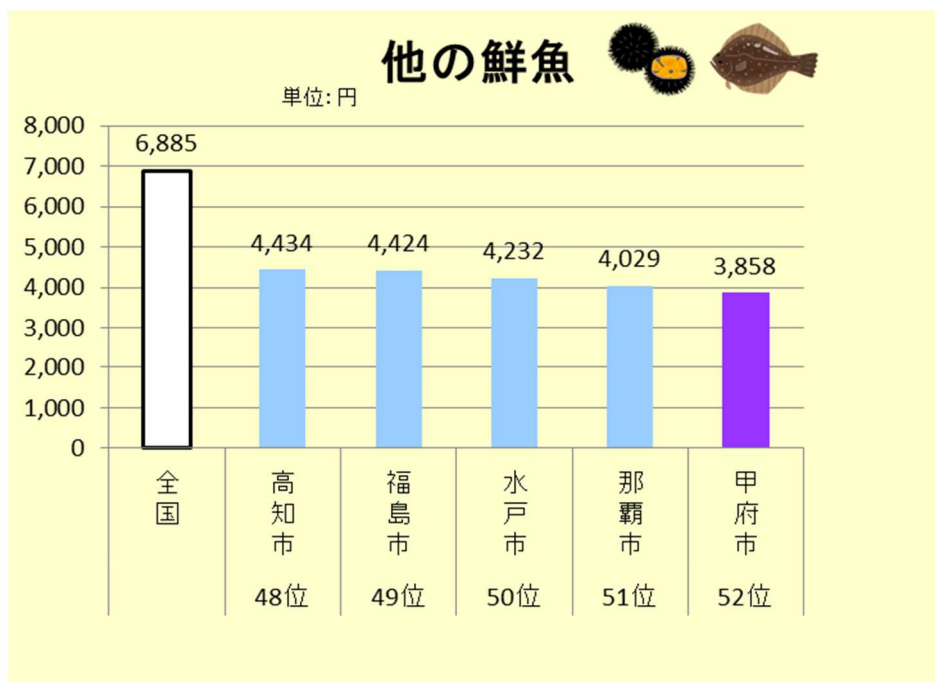

○ 家計調査 収支項目分類及びその内容例示	72
--	----

『食料支出金額』品目別 山梨県（甲府市）のランキング

家計調査では、品目別に都道府県庁所在市及びそれ以外の政令指定都市（※）の52都市における1世帯（二人以上の世帯）当たりの年間支出金額及びランキングを集計しています。

2019年（令和元年）～2021年（令和3年）平均の状況については、以下のとおりです。

※都道府県庁所在市以外の政令指定都市（川崎市、相模原市、浜松市、堺市及び北九州市）

（1）甲府市が1位の品目

(2) 甲府市が2位の品目

(3) 甲府市が4位の品目

(4) 甲府市が5位の品目

(5) 甲府市が下位の主な品目

(6) 甲府市 2019年～2021年平均 『食料支出金額』 品目別 上位下位一覧
1世帯(二人以上の世帯)当たり年間支出金額

上位5位

順位	支出金額	
1位	ぶどう	7,267 円
2位	まぐろ	8,663 円
	桃	3,301 円
	カツレツ	3,073 円
	やきとり	3,585 円
	他の飲料のその他	9,286 円
	ウイスキー	3,728 円
4位	プリン	1,970 円
	おにぎり・その他	5,854 円
	ハンバーグ	1,919 円
5位	あさり	908 円
	干しあじ	1,065 円
	きゅうり	4,231 円
	天ぷら・フライ	13,945 円

下位5位

順位	支出金額	
48位	即席麺	1,744 円
49位	他の穀類	4,901 円
	鮮魚	33,256 円
	鶏肉	13,039 円
	さつまいも	921 円
	大豆加工品	11,434 円
	マヨネーズ・マヨネーズ風調味料	1,156 円
50位	小麦粉	506 円
	ぶり	1,532 円
	油揚げ・がんもどき	2,190 円
	こんぶ	599 円
	梨	757 円
	バナナ	4,435 円
	油脂	4,420 円
	ケチャップ	571 円
51位	いわし	193 円
	豆腐	4,194 円
	りんご	3,522 円
	すいか	982 円
	しょう油	1,448 円
	酢	655 円
	そうざい材料セット	1,314 円
	ココア・ココア飲料	286 円
52位	たい	378 円
	他の鮮魚	3,858 円

(7) 3か年平均ランキングと単年ランキングの動向 二人以上の世帯の年間支出金額

順位	2019年～2021年 3か年平均 支出金額(円)		2019年		変動	2020年		変動	2021年		3か年平均 全国(円)
	単年	円	単年	円		単年	円				
1	ぶどう	7,267	1位	10,163	-	1位	6,252	↘	2位	5,385	3,054
2	まぐろ	8,663	4位	8,656	↗	2位	9,614	↘	8位	7,720	5,395
2	桃	3,301	2位	3,737	-	2位	3,327	↘	3位	2,840	1,019
2	カツレツ	3,073	3位	2,923	↗	2位	3,328	↘	3位	2,968	2,034
2	やきとり	3,585	7位	3,278	↗	1位	4,318	↘	8位	3,158	2,399
2	他の飲料のその他	9,286	24位	7,224	↗	14位	8,011	↗	1位	12,623	7,722
2	ウイスキー	3,728	2位	3,796	↘	3位	4,098	↗	9位	3,289	2,165
4	プリン	1,970	3位	1,902	↘	10位	1,864	↗	3位	2,143	1,649
4	おにぎり・その他	5,854	10位	5,499	↗	3位	5,771	↘	5位	6,292	4,715
4	ハンバーグ	1,919	2位	1,828	-	2位	2,075	↘	11位	1,853	1,471
5	あさり	908	15位	845	↗	7位	946	↗	2位	933	740
5	干しあじ	1,065	2位	1,286	↘	5位	1,010	↘	7位	898	620
5	きゅうり	4,231	4位	4,024	↘	5位	4,476	-	5位	4,194	3,423
5	天ぷら・フライ	13,945	8位	12,943	↗	3位	14,635	↘	7位	14,256	11,585