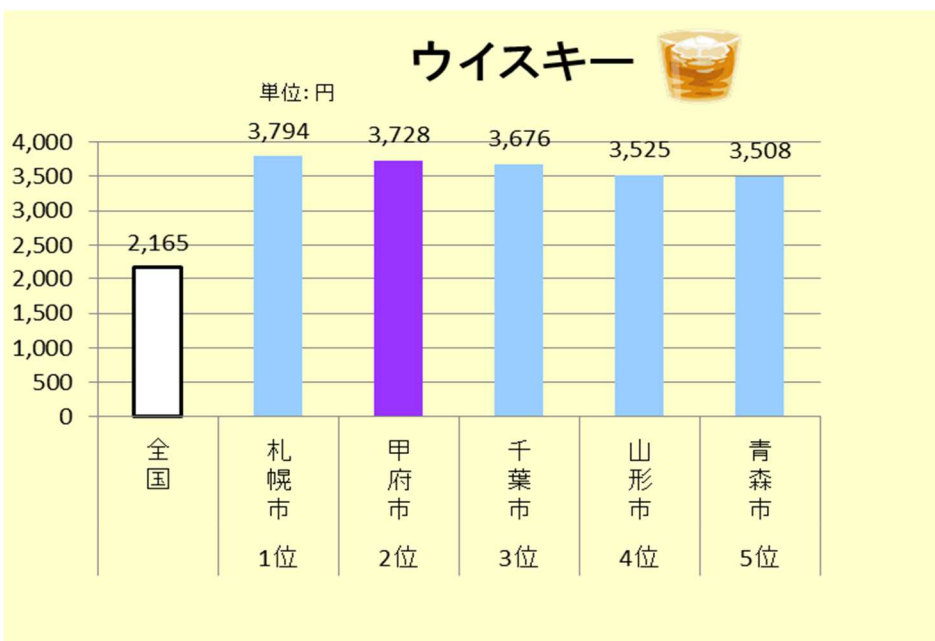

※1 対象世帯を無作為抽出しているため、単年データでは大きな変動が生じることがあり、傾向を安定して見るため、3か年平均でランキングしています。

※2 都道府県庁所在市及びそれ以外の政令指定都市（川崎市、相模原市、浜松市、堺市及び北九州市）の52都市

- このランキングの金額、又は数量は、表章単位未満の数値も含まれているため、金額、又は数量が互いに同値の都道府県がある場合でも順位が異なります。
- 生活の中で見慣れている様々な品目が、他都道府県や全国平均との比較の中、新たな輝きを放って見えることもありますので、毎年の結果を皆で楽しみ、身近な統計データとして暮らしの中でお気軽に御利用いただけましたら幸いです。

○ 『食料支出金額』品目別 山梨県（甲府市）のランキング	ページ
(1) 甲府市が1位の品目	1
(2) 甲府市が2位の品目	2
(3) 甲府市が4位の品目	4
(4) 甲府市が5位の品目	5
(5) 甲府市が下位の主な品目	7
(6) 上位下位一覧	8
(7) 3か年平均ランキングと単年ランキングの動向	9

○ ランキングデータ

(1) 「穀類」全品目	10
(2) 「魚介類」全品目	15
(3) 「肉類」全品目	26
(4) 「乳卵類」全品目	29
(5) 「生鮮野菜」全品目	31
(6) 「乾物・海藻、大豆加工品等」全品目	41
(7) 「果物」全品目	46
(8) 「油脂・調味料」全品目	51
(9) 「菓子類」全品目	56
(10) 「調理食品」全品目	59
(11) 「飲料」全品目	62
(12) 「酒類」全品目	66
(13) 「外食」全品目	69

○ 家計調査 収支項目分類及びその内容例示	72
--	----

『食料支出金額』品目別 山梨県（甲府市）のランキング

家計調査では、品目別に都道府県庁所在市及びそれ以外の政令指定都市（※）の52都市における1世帯（二人以上の世帯）当たりの年間支出金額及びランキングを集計しています。

2019年（令和元年）～2021年（令和3年）平均の状況については、以下のとおりです。

※都道府県庁所在市以外の政令指定都市（川崎市、相模原市、浜松市、堺市及び北九州市）

（1）甲府市が1位の品目

(2) 甲府市が2位の品目

(3) 甲府市が4位の品目

(4) 甲府市が5位の品目

(5) 甲府市が下位の主な品目

(6) 甲府市 2019年～2021年平均 『食料支出金額』 品目別 上位下位一覧
1世帯(二人以上の世帯)当たり年間支出金額

上位5位

順位	支出金額	
1位	ぶどう	7,267 円
2位	まぐろ	8,663 円
	桃	3,301 円
	カツレツ	3,073 円
	やきとり	3,585 円
	他の飲料のその他	9,286 円
	ウイスキー	3,728 円
4位	プリン	1,970 円
	おにぎり・その他	5,854 円
	ハンバーグ	1,919 円
5位	あさり	908 円
	干しあじ	1,065 円
	きゅうり	4,231 円
	天ぷら・フライ	13,945 円