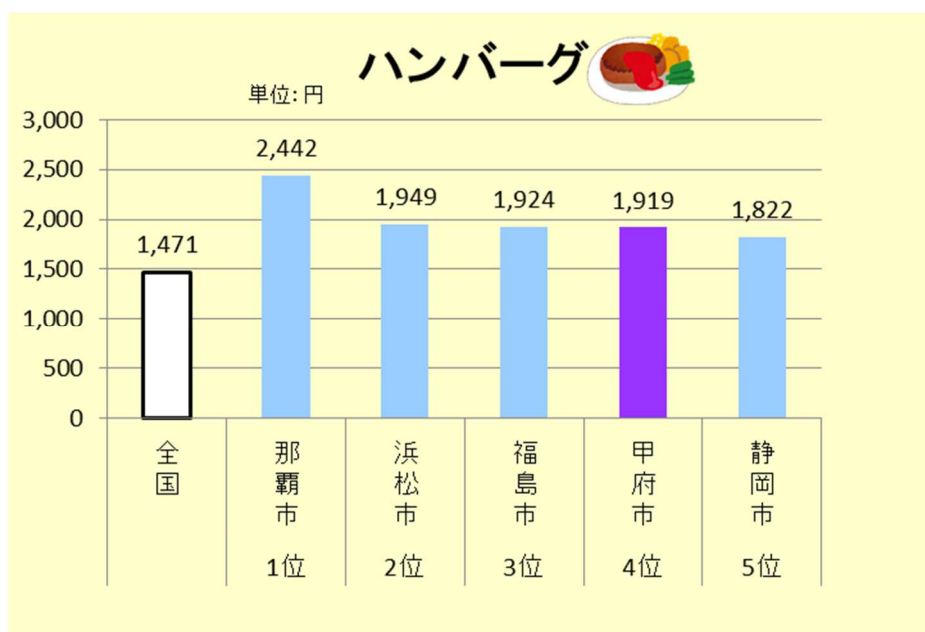

○ 家計調査 収支項目分類及びその内容例示	72
--	----

『食料支出金額』品目別 山梨県（甲府市）のランキング

家計調査では、品目別に都道府県庁所在市及びそれ以外の政令指定都市（※）の52都市における1世帯（二人以上の世帯）当たりの年間支出金額及びランキングを集計しています。

2019年（令和元年）～2021年（令和3年）平均の状況については、以下のとおりです。

※都道府県庁所在市以外の政令指定都市（川崎市、相模原市、浜松市、堺市及び北九州市）

（1）甲府市が1位の品目

(2) 甲府市が2位の品目

(3) 甲府市が4位の品目

(4) 甲府市が5位の品目

(5) 甲府市が下位の主な品目

(6) 甲府市 2019年～2021年平均 『食料支出金額』 品目別 上位下位一覧
1世帯(二人以上の世帯)当たり年間支出金額

上位5位

順位	支出金額	
1位	ぶどう	7,267 円
2位	まぐろ	8,663 円
	桃	3,301 円
	カツレツ	3,073 円
	やきとり	3,585 円
	他の飲料のその他	9,286 円
	ウイスキー	3,728 円
4位	プリン	1,970 円
	おにぎり・その他	5,854 円
	ハンバーグ	1,919 円
5位	あさり	908 円
	干しあじ	1,065 円
	きゅうり	4,231 円
	天ぷら・フライ	13,945 円

下位5位

順位	支出金額	
48位	即席麺	1,744 円
49位	他の穀類	4,901 円
	鮮魚	33,256 円
	鶏肉	13,039 円
	さつまいも	921 円
	大豆加工品	11,434 円
	マヨネーズ・マヨネーズ風調味料	1,156 円
50位	小麦粉	506 円
	ぶり	1,532 円
	油揚げ・がんもどき	2,190 円
	こんぶ	599 円
	梨	757 円
	バナナ	4,435 円
	油脂	4,420 円
	ケチャップ	571 円
51位	いわし	193 円
	豆腐	4,194 円
	りんご	3,522 円
	すいか	982 円
	しょう油	1,448 円
	酢	655 円
	そうざい材料セット	1,314 円
	ココア・ココア飲料	286 円
52位	たい	378 円
	他の鮮魚	3,858 円

(7) 3か年平均ランキングと単年ランキングの動向 二人以上の世帯の年間支出金額

順位	2019年～2021年 3か年平均 支出金額(円)		2019年		変動	2020年		変動	2021年		3か年平均 全国(円)
	単年	円	単年	円		単年	円				
1	ぶどう	7,267	1位	10,163	-	1位	6,252	↘	2位	5,385	3,054
2	まぐろ	8,663	4位	8,656	↗	2位	9,614	↘	8位	7,720	5,395
2	桃	3,301	2位	3,737	-	2位	3,327	↘	3位	2,840	1,019
2	カツレツ	3,073	3位	2,923	↗	2位	3,328	↘	3位	2,968	2,034
2	やきとり	3,585	7位	3,278	↗	1位	4,318	↘	8位	3,158	2,399
2	他の飲料のその他	9,286	24位	7,224	↗	14位	8,011	↗	1位	12,623	7,722
2	ウイスキー	3,728	2位	3,796	↘	3位	4,098	↗	9位	3,289	2,165
4	プリン	1,970	3位	1,902	↘	10位	1,864	↗	3位	2,143	1,649
4	おにぎり・その他	5,854	10位	5,499	↗	3位	5,771	↘	5位	6,292	4,715
4	ハンバーグ	1,919	2位	1,828	-	2位	2,075	↘	11位	1,853	1,471
5	あさり	908	15位	845	↗	7位	946	↗	2位	933	740
5	干しあじ	1,065	2位	1,286	↘	5位	1,010	↘	7位	898	620
5	きゅうり	4,231	4位	4,024	↘	5位	4,476	-	5位	4,194	3,423
5	天ぷら・フライ	13,945	8位	12,943	↗	3位	14,635	↘	7位	14,256	11,585