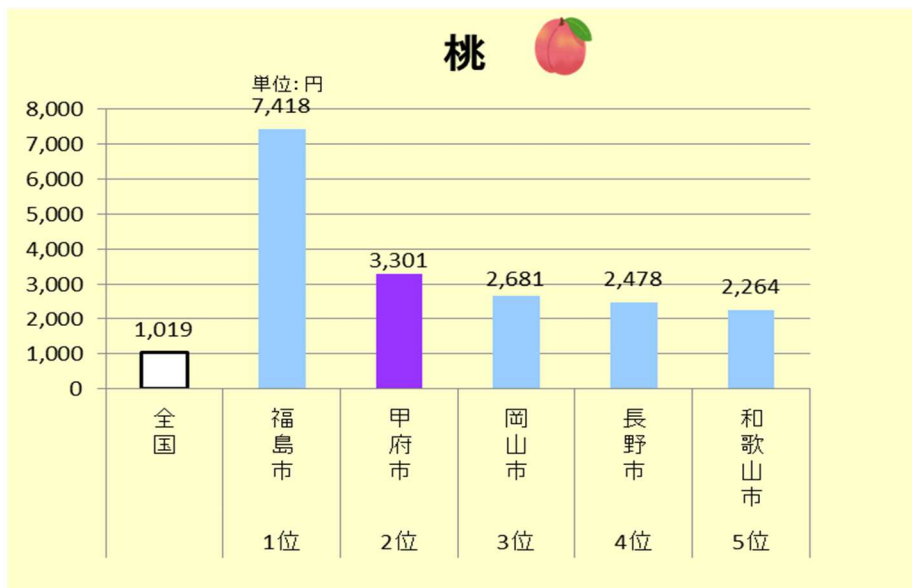

※1 対象世帯を無作為抽出しているため、単年データでは大きな変動が生じることがあり、傾向を安定して見るため、3か年平均でランキングしています。

※2 都道府県庁所在市及びそれ以外の政令指定都市（川崎市、相模原市、浜松市、堺市及び北九州市）の52都市

- このランキングの金額、又は数量は、表章単位未満の数値も含まれているため、金額、又は数量が互いに同値の都道府県がある場合でも順位が異なります。
- 生活の中で見慣れている様々な品目が、他都道府県や全国平均との比較の中、新たな輝きを放って見えることもありますので、毎年の結果を皆で楽しみ、身近な統計データとして暮らしの中でお気軽に御利用いただけましたら幸いです。

○ 家計調査 収支項目分類及びその内容例示	72
--	----

『食料支出金額』品目別 山梨県（甲府市）のランキング

家計調査では、品目別に都道府県庁所在市及びそれ以外の政令指定都市（※）の52都市における1世帯（二人以上の世帯）当たりの年間支出金額及びランキングを集計しています。

2019年（令和元年）～2021年（令和3年）平均の状況については、以下のとおりです。

※都道府県庁所在市以外の政令指定都市（川崎市、相模原市、浜松市、堺市及び北九州市）

（1）甲府市が1位の品目

(2) 甲府市が2位の品目

(3) 甲府市が4位の品目

(4) 甲府市が5位の品目

(5) 甲府市が下位の主な品目

(6) 甲府市 2019年～2021年平均 『食料支出金額』 品目別 上位下位一覧
1世帯(二人以上の世帯)当たり年間支出金額

上位5位

順位	支出金額	
1位	ぶどう	7,267 円
2位	まぐろ	8,663 円
	桃	3,301 円
	カツレツ	3,073 円
	やきとり	3,585 円
	他の飲料のその他	9,286 円
	ウイスキー	3,728 円
4位	プリン	1,970 円
	おにぎり・その他	5,854 円
	ハンバーグ	1,919 円
5位	あさり	908 円
	干しあじ	1,065 円
	きゅうり	4,231 円
	天ぷら・フライ	13,945 円