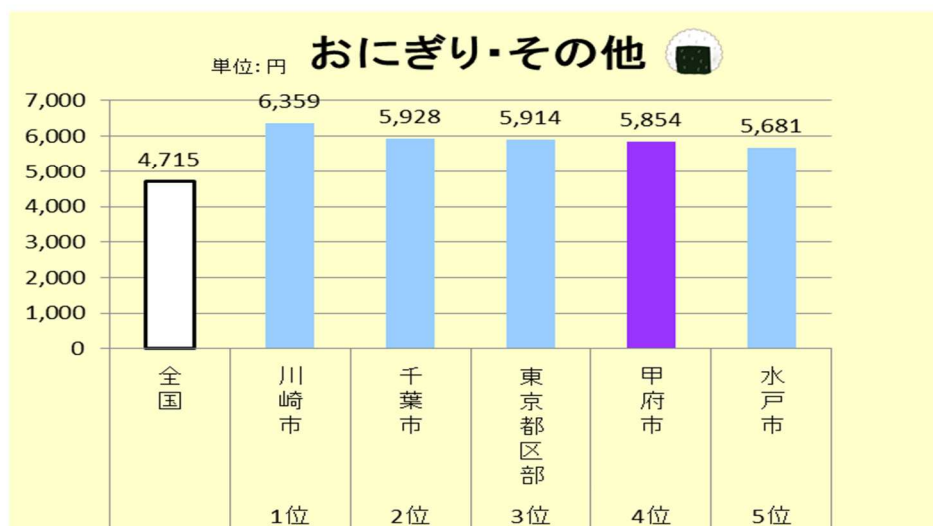

※1 対象世帯を無作為抽出しているため、単年データでは大きな変動が生じることがあり、傾向を安定して見るため、3か年平均でランキングしています。

※2 都道府県庁所在市及びそれ以外の政令指定都市（川崎市、相模原市、浜松市、堺市及び北九州市）の52都市

- このランキングの金額、又は数量は、表章単位未満の数値も含まれているため、金額、又は数量が互いに同値の都道府県がある場合でも順位が異なります。
- 生活の中で見慣れている様々な品目が、他都道府県や全国平均との比較の中、新たな輝きを放って見えることもありますので、毎年の結果を皆で楽しみ、身近な統計データとして暮らしの中でお気軽に御利用いただけましたら幸いです。

○ 家計調査 収支項目分類及びその内容例示	72
--	----

『食料支出金額』品目別 山梨県（甲府市）のランキング

家計調査では、品目別に都道府県庁所在市及びそれ以外の政令指定都市（※）の52都市における1世帯（二人以上の世帯）当たりの年間支出金額及びランキングを集計しています。

2019年（令和元年）～2021年（令和3年）平均の状況については、以下のとおりです。

※都道府県庁所在市以外の政令指定都市（川崎市、相模原市、浜松市、堺市及び北九州市）

（1）甲府市が1位の品目

(2) 甲府市が2位の品目

(3) 甲府市が4位の品目

(4) 甲府市が5位の品目

(5) 甲府市が下位の主な品目

(6) 甲府市 2019年～2021年平均 『食料支出金額』 品目別 上位下位一覧
1世帯(二人以上の世帯)当たり年間支出金額

上位5位

順位	支出金額	
1位	ぶどう	7,267 円
2位	まぐろ	8,663 円
	桃	3,301 円
	カツレツ	3,073 円
	やきとり	3,585 円
	他の飲料のその他	9,286 円
	ウイスキー	3,728 円
4位	プリン	1,970 円
	おにぎり・その他	5,854 円
	ハンバーグ	1,919 円
5位	あさり	908 円
	干しあじ	1,065 円
	きゅうり	4,231 円
	天ぷら・フライ	13,945 円

下位5位

順位	支出金額	
48位	即席麺	1,744 円
49位	他の穀類	4,901 円
	鮮魚	33,256 円
	鶏肉	13,039 円
	さつまいも	921 円
	大豆加工品	11,434 円
	マヨネーズ・マヨネーズ風調味料	1,156 円
50位	小麦粉	506 円
	ぶり	1,532 円
	油揚げ・がんもどき	2,190 円
	こんぶ	599 円
	梨	757 円
	バナナ	4,435 円
	油脂	4,420 円
	ケチャップ	571 円
51位	いわし	193 円
	豆腐	4,194 円
	りんご	3,522 円
	すいか	982 円
	しょう油	1,448 円
	酢	655 円
	そうざい材料セット	1,314 円
	ココア・ココア飲料	286 円
52位	たい	378 円
	他の鮮魚	3,858 円