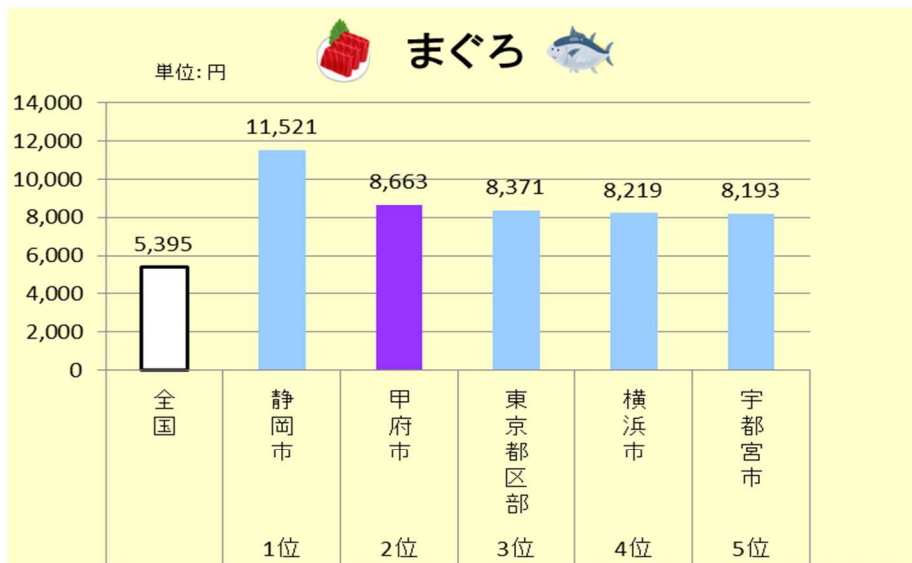

※1 対象世帯を無作為抽出しているため、単年データでは大きな変動が生じることがあり、傾向を安定して見るため、3か年平均でランキングしています。

※2 都道府県庁所在市及びそれ以外の政令指定都市（川崎市、相模原市、浜松市、堺市及び北九州市）の52都市

- このランキングの金額、又は数量は、表章単位未満の数値も含まれているため、金額、又は数量が互いに同値の都道府県がある場合でも順位が異なります。
- 生活の中で見慣れている様々な品目が、他都道府県や全国平均との比較の中、新たな輝きを放って見えることもありますので、毎年の結果を皆で楽しみ、身近な統計データとして暮らしの中でお気軽に御利用いただけましたら幸いです。

○ 『食料支出金額』品目別 山梨県（甲府市）のランキング	ページ
(1) 甲府市が1位の品目	1
(2) 甲府市が2位の品目	2
(3) 甲府市が4位の品目	4
(4) 甲府市が5位の品目	5
(5) 甲府市が下位の主な品目	7
(6) 上位下位一覧	8
(7) 3か年平均ランキングと単年ランキングの動向	9

○ ランキングデータ

(1) 「穀類」全品目	10
(2) 「魚介類」全品目	15
(3) 「肉類」全品目	26
(4) 「乳卵類」全品目	29
(5) 「生鮮野菜」全品目	31
(6) 「乾物・海藻、大豆加工品等」全品目	41
(7) 「果物」全品目	46
(8) 「油脂・調味料」全品目	51
(9) 「菓子類」全品目	56
(10) 「調理食品」全品目	59
(11) 「飲料」全品目	62
(12) 「酒類」全品目	66
(13) 「外食」全品目	69

○ 家計調査 収支項目分類及びその内容例示	72
--	----

『食料支出金額』品目別 山梨県（甲府市）のランキング

家計調査では、品目別に都道府県庁所在市及びそれ以外の政令指定都市（※）の52都市における1世帯（二人以上の世帯）当たりの年間支出金額及びランキングを集計しています。

2019年（令和元年）～2021年（令和3年）平均の状況については、以下のとおりです。

※都道府県庁所在市以外の政令指定都市（川崎市、相模原市、浜松市、堺市及び北九州市）

（1）甲府市が1位の品目

(2) 甲府市が2位の品目

(3) 甲府市が4位の品目

(4) 甲府市が5位の品目

(5) 甲府市が下位の主な品目

(6) 甲府市 2019年～2021年平均 『食料支出金額』 品目別 上位下位一覧
1世帯(二人以上の世帯)当たり年間支出金額

上位5位

順位	支出金額	
1位	ぶどう	7,267 円
2位	まぐろ	8,663 円
	桃	3,301 円
	カツレツ	3,073 円
	やきとり	3,585 円
	他の飲料のその他	9,286 円
	ウイスキー	3,728 円
4位	プリン	1,970 円
	おにぎり・その他	5,854 円
	ハンバーグ	1,919 円
5位	あさり	908 円
	干しあじ	1,065 円
	きゅうり	4,231 円
	天ぷら・フライ	13,945 円