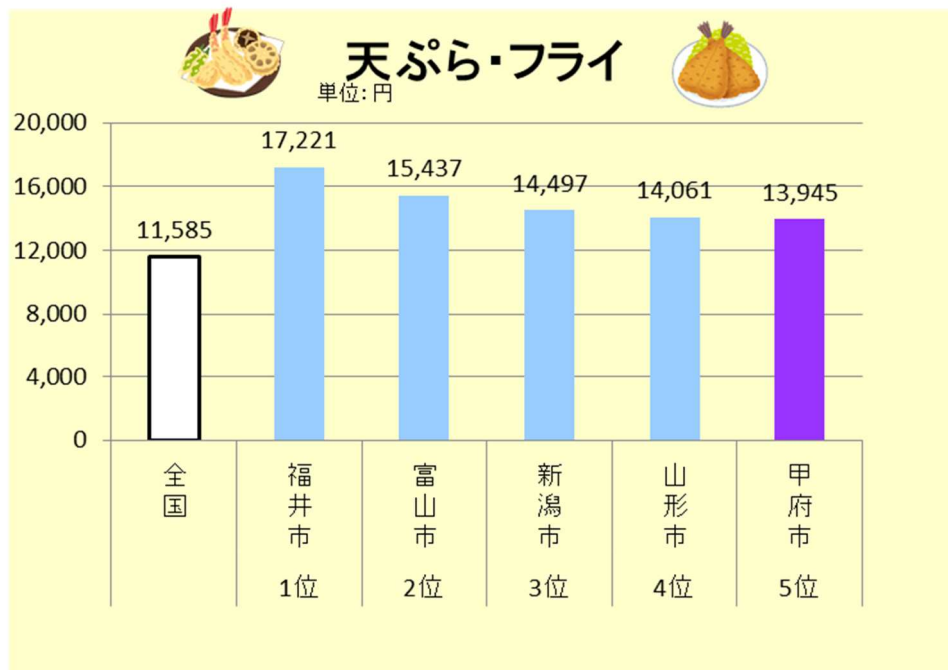

○ 家計調査 収支項目分類及びその内容例示	72
--	----

『食料支出金額』品目別 山梨県（甲府市）のランキング

家計調査では、品目別に都道府県庁所在市及びそれ以外の政令指定都市（※）の52都市における1世帯（二人以上の世帯）当たりの年間支出金額及びランキングを集計しています。

2019年（令和元年）～2021年（令和3年）平均の状況については、以下のとおりです。

※都道府県庁所在市以外の政令指定都市（川崎市、相模原市、浜松市、堺市及び北九州市）

（1）甲府市が1位の品目

(2) 甲府市が2位の品目

(3) 甲府市が4位の品目

(4) 甲府市が5位の品目

(5) 甲府市が下位の主な品目

(6) 甲府市 2019年～2021年平均 『食料支出金額』 品目別 上位下位一覧
1世帯(二人以上の世帯)当たり年間支出金額

上位5位

順位	支出金額	
1位	ぶどう	7,267 円
2位	まぐろ	8,663 円
	桃	3,301 円
	カツレツ	3,073 円
	やきとり	3,585 円
	他の飲料のその他	9,286 円
	ウイスキー	3,728 円
4位	プリン	1,970 円
	おにぎり・その他	5,854 円
	ハンバーグ	1,919 円
5位	あさり	908 円
	干しあじ	1,065 円
	きゅうり	4,231 円
	天ぷら・フライ	13,945 円

下位5位

順位	支出金額	
48位	即席麺	1,744 円
49位	他の穀類	4,901 円
	鮮魚	33,256 円
	鶏肉	13,039 円
	さつまいも	921 円
	大豆加工品	11,434 円
	マヨネーズ・マヨネーズ風調味料	1,156 円
50位	小麦粉	506 円
	ぶり	1,532 円
	油揚げ・がんもどき	2,190 円
	こんぶ	599 円
	梨	757 円
	バナナ	4,435 円
	油脂	4,420 円
	ケチャップ	571 円
51位	いわし	193 円
	豆腐	4,194 円
	りんご	3,522 円
	すいか	982 円
	しょう油	1,448 円
	酢	655 円
	そうざい材料セット	1,314 円
	ココア・ココア飲料	286 円
52位	たい	378 円
	他の鮮魚	3,858 円

(7) 3か年平均ランキングと単年ランキングの動向 二人以上の世帯の年間支出金額

順位	2019年～2021年 3か年平均 支出金額(円)		2019年		変動	2020年		変動	2021年		3か年平均 全国(円)
	単年	円	単年	円		単年	円				
1	ぶどう	7,267	1位	10,163	-	1位	6,252	↘	2位	5,385	3,054
2	まぐろ	8,663	4位	8,656	↗	2位	9,614	↘	8位	7,720	5,395
2	桃	3,301	2位	3,737	-	2位	3,327	↘	3位	2,840	1,019
2	カツレツ	3,073	3位	2,923	↗	2位	3,328	↘	3位	2,968	2,034
2	やきとり	3,585	7位	3,278	↗	1位	4,318	↘	8位	3,158	2,399
2	他の飲料のその他	9,286	24位	7,224	↗	14位	8,011	↗	1位	12,623	7,722
2	ウイスキー	3,728	2位	3,796	↘	3位	4,098	↗	9位	3,289	2,165
4	プリン	1,970	3位	1,902	↘	10位	1,864	↗	3位	2,143	1,649
4	おにぎり・その他	5,854	10位	5,499	↗	3位	5,771	↘	5位	6,292	4,715
4	ハンバーグ	1,919	2位	1,828	-	2位	2,075	↘	11位	1,853	1,471
5	あさり	908	15位	845	↗	7位	946	↗	2位	933	740
5	干しあじ	1,065	2位	1,286	↘	5位	1,010	↘	7位	898	620
5	きゅうり	4,231	4位	4,024	↘	5位	4,476	-	5位	4,194	3,423
5	天ぷら・フライ	13,945	8位	12,943	↗	3位	14,635	↘	7位	14,256	11,585